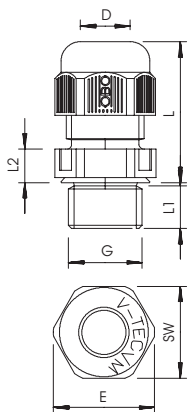

Toepassingen: van particuliere woonhuizen met kabeldozen tot industriële toepassingen in de verdeelkast.

Temperatuurbereik: -20° C tot +65° C.

PA Polyamide

Stamgegevens

Bestelnr.	2022849
Type	V-TEC VM25 SGR
Omschrijving 1	Wartel
Omschrijving 2	met trekcontlasting IP68
Dimensie	M25
Kleur	zilvergrijs
RAL-nummer	7001
Materiaal	Polyamide
Materiaal-afk.	PA
Kleinste verkoop-eenheid (VG)	25 Stuk
Gewicht	1,36 kg/100 st.

Technische gegevens

Afmeting E	32,00 mm
Afmeting L min.	26,00 mm
Afmeting L max.	35,00 mm
Afmeting L1	10,00 mm
Afmeting L2	6,00 mm
SW	29,00 mm
Uitvoering	recht
Soort afdichting	Dichtring
Doorbuigbescherming	<input type="checkbox"/>
Afdichtbereik D	9,00 - 17,00 mm
Afdichtbereik D	0,35 - 0,67 in
explosieveilig	<input type="checkbox"/>
Wartel voor platte kabel	<input type="checkbox"/>
Voor Ex-zone	zonder
voor Ex-zone gas	zonder
voor Ex-zone stof	zonder
moeilijk ontvlambaar	volgens VDE 0471/DIN 695 deel 2-1, testtemperatuur 650°C
Schroefdraad	M25 x 1,5
Soort schroefdraad	metrisch
Lengte schroefdraad	10,00 mm
Spoed	1,50 mm

Technisch specificatieblad

Dopmoer kabelwartel, metrisch schroefdraad,
zilvergrijs
Artikelnr. 2022849

Technische gegevens

Nominale schroefdraadmaat	25
Glasvezelversterkt	<input type="checkbox"/>
Halogeenvrij	<input checked="" type="checkbox"/>
Inst. draaimoment	5,00 Nm
Meervoudig dichtingsinzetstuk	<input type="checkbox"/>
Met borgmoer	<input type="checkbox"/>
Slagvast	<input type="checkbox"/>
Zeskant hoekmaat	32,00 mm
Beschermingsgraad	IP68
Deelbare wartel	<input type="checkbox"/>
Temperatuurbereik	-20,00 - 65,00 °C
Treklastingsmogelijkheid	<input checked="" type="checkbox"/>