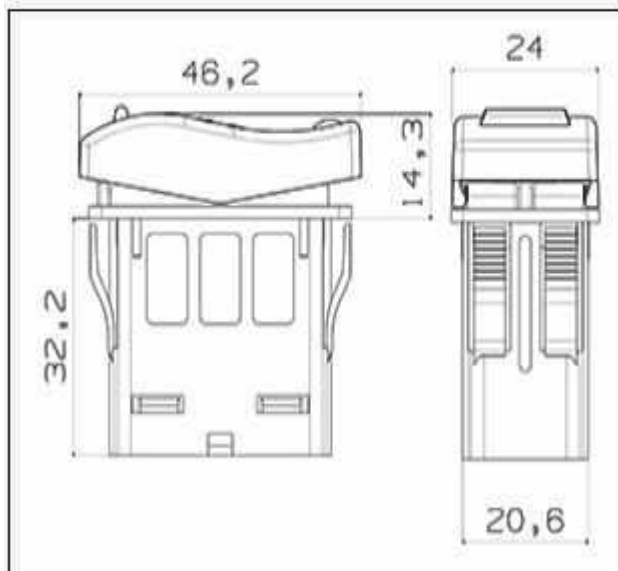

Produktcode	3250 - 1A - 00 - 1 - 0 A0 - bl - 0000 - 0000 - 00
Produktfamilie	Wippschalter
Schaltfunktion	1-polig Ein - Aus
Beleuchtung	Ohne Beleuchtung
Schaltleistung	AgNi Kontakte - bis 10 A
Dichtung	Keine Dichtung
Kappentyp	Typ A Keine Sperrfunktion
Kappenfarbe	Schwarz, ähnlich RAL 9005
Funktionsbeleuchtung	Keine Funktion

Kappe

Technische Zeichnung

Schaltplan