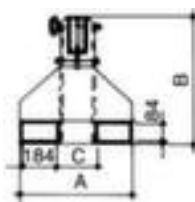

Bauer Kranarm

Traglast 5000 kg, Höhe x Länge x Breite 600 x 2200 - 3690 x 550 mm, Kranarm 8-fach ausziehbar, neigungsverstellbar, Aus Stahl mit korrosionsschützender Zinkbeschichtung

Artikelnummer: 997987

Bauer Teleskop-Kranarm

neigungsverstellbar

Kranarm

- Traglast 5000 kg
- Höhe x Länge x Breite 600 x 2200 - 3690 x 550 mm
- Einfahrtshöhe x Einfahrtbreite 84 x 184 mm
- Einfahrtaschenabstand 166 mm
- Mit Abrutschsicherung
- Kranarm 8-fach ausziehbar, neigungsverstellbar
- Mit 2 Haken
- Nicht kranbar
- Aus Stahl mit korrosionsschützender Zinkbeschichtung

Technische Details

Hebegerät	Hebezeug	Kranbar	Nicht kranbar
Hebezeugtyp	Lastaufnahme	Einfahrtaschenhöhe	84 mm
Last-Handling	Stapler-Anbaugerät	Einfahrtaschenbreite	184 mm
Stapler-Anbaugerät	Kranarm	Abstand Einfahrtaschen	166 mm

Traglast (max.)	5000 kg	Material	Stahl
Höhe	600 mm	Oberfläche	verzinkt
Länge	2200-3690 mm	Farbe Ausführung	verzinkt
Breite	550 mm	Sicherheitsausstattung Hebezeuge	Abrutschsicherung
Arm Funktion	8-fach ausziehbar, neigungsverstellbar	Gewicht	253 kg
Last-Handling Ausstattung	2 Haken		