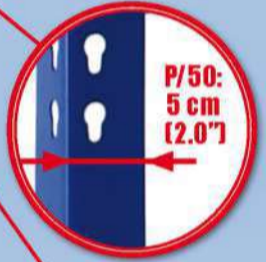

SIMONWORK BT3 BOX 1200

144,5 x 121 x 61 cm
56.9" x 47.6" x 24.0"

5 Años Garantía
 Years Guarantee
 Jahre Garantie
 Ans Garantie
 Anos de Garantia
SIMONRACK

144,5 cm (56.9")

61 cm (24.0")

121 cm (47.6")

60,3 cm (23.7")

84,2 cm (33.1")

400 kg
(880 lb)

35 kg
(80 lb)

250 kg
(550 lb)

25 kg
(55 lb)

MDF
1,6 cm (0.6")

P/50:
5 cm (2.0")

- 1 x 120x60 cm (47.2"x23.6")
- 2 x 84 cm (33.1") / 2 x 144 cm (56.7")
- 1 x MDF 60x120 cm (23.6"x47.2") / 1 x 35x120 cm (13.8"x47.2")
- 4 x 60 cm (23.6")
- 3 x 120 cm (47.2")
- 1 x 120 cm (47.2") / 1 x 60 cm (23.6")
- 2 x 9,5x19 cm (3.7"x7.5")
- 1 x 120x20 cm (47.2"x7.9")
- 6 x
- 2 x 60 cm (23.6")
- 2 x 58 cm (22.8")
- 1 x 35 kg (80 lb) / 56x107 cm (22.0"x42.1")