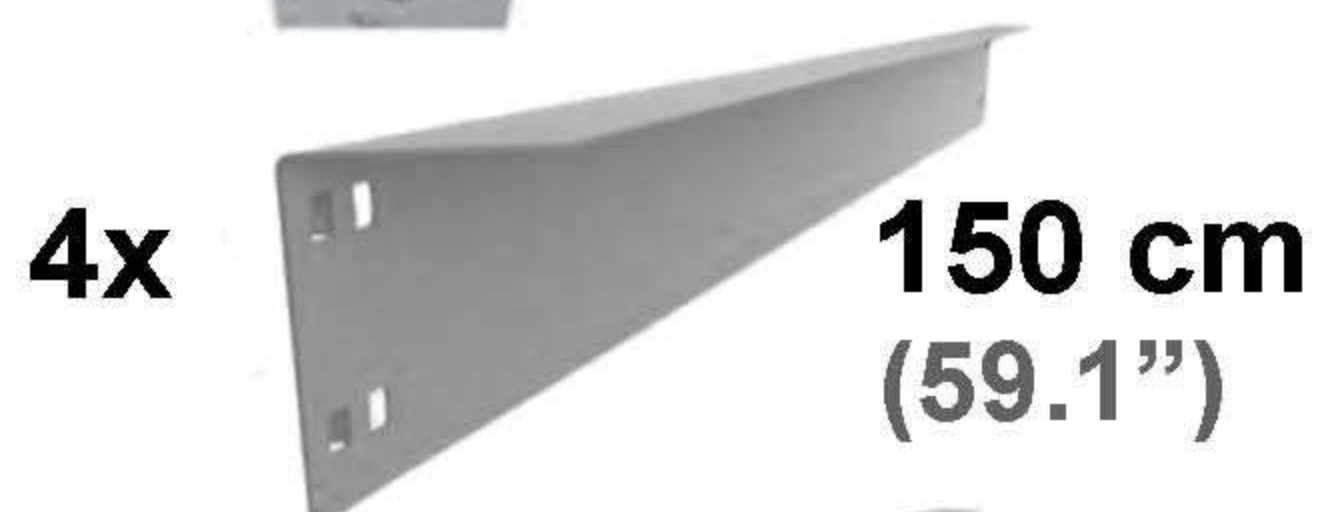

SIMONWORK

BASIC 2 90 X 150 X 75

35.4" x 59.1" x 29.5"

A 2Ud 75 x 74.4 cm **B** 2Ud 75 x 75.8 cm

*MEDIDAS EN USO USED MEASUREMENTS
 MASSNAHMEN IM EINSATZ MESURES EN EMPLOI MEDIDAS EM USO:
 877 x 1510 x 760 mm (34.5" x 59.4" x 29.9")