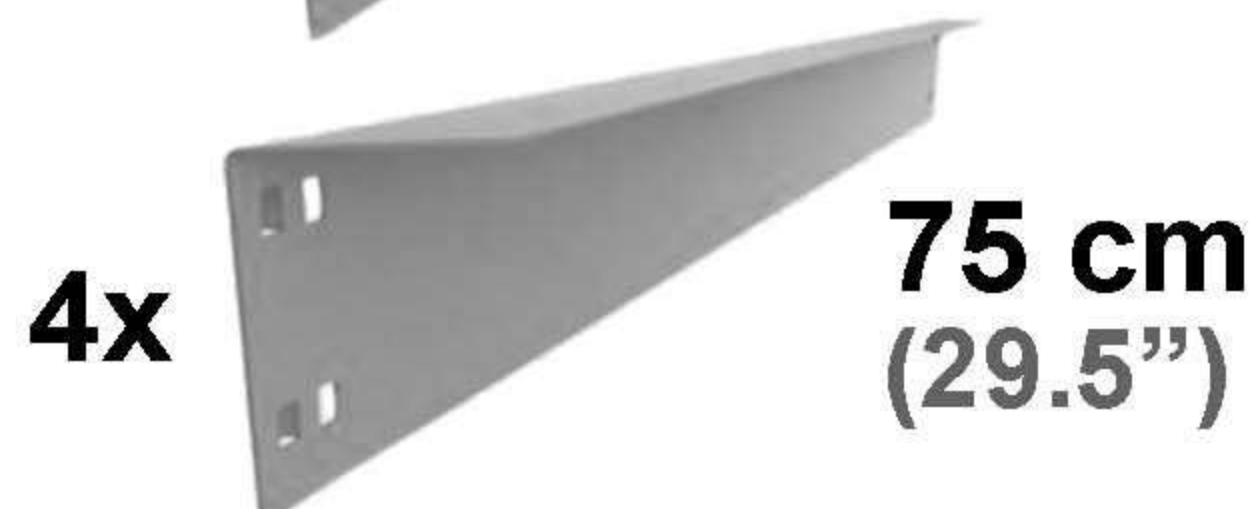

SIMONWORK

BASIC 2 90 X 150 X 75

35.4" x 59.1" x 29.5"

A 2Ud 75 x 74.4 cm **B** 2Ud 75 x 75.8 cm

*MEDIDAS EN USO USED MEASUREMENTS
 MASSNAHMEN IM EINSATZ MESURES EN EMPLOI MEDIDAS EM USO:
 877 x 1510 x 760 mm (34.5" x 59.4" x 29.9")