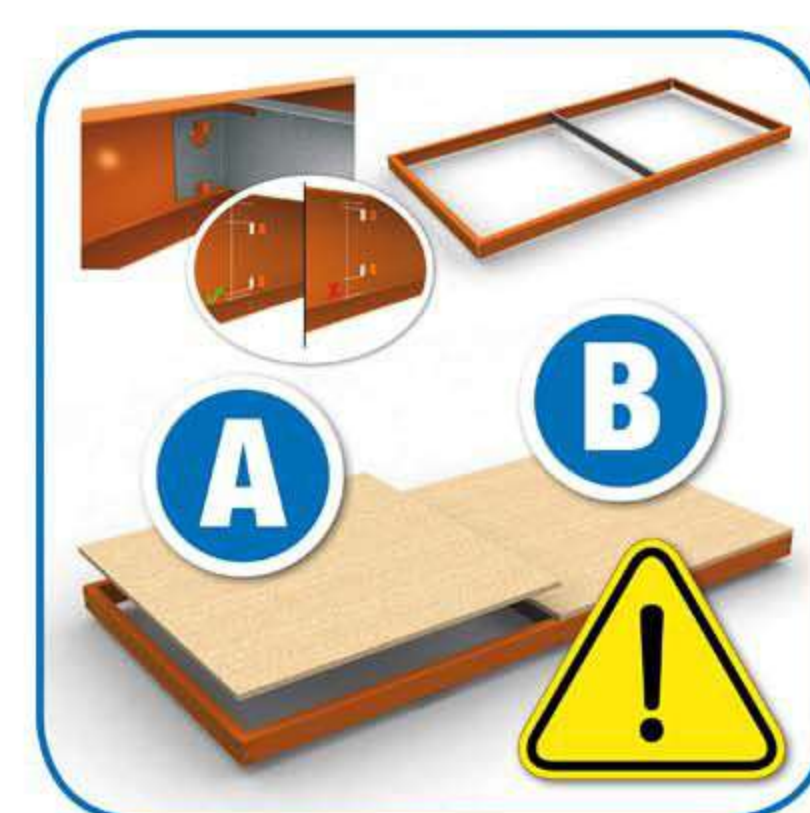

SIMONWORK

BASIC 2 90 X 150 X 75

35.4" x 59.1" x 29.5"

A 2Ud 75 x 74.4 cm **B** 2Ud 75 x 75.8 cm

*MEDIDAS EN USO USED MEASUREMENTS
 MASSNAHMEN IM EINSATZ MESURES EN EMPLOI MEDIDAS EM USO:
 877 x 1510 x 760 mm (34.5" x 59.4" x 29.9")