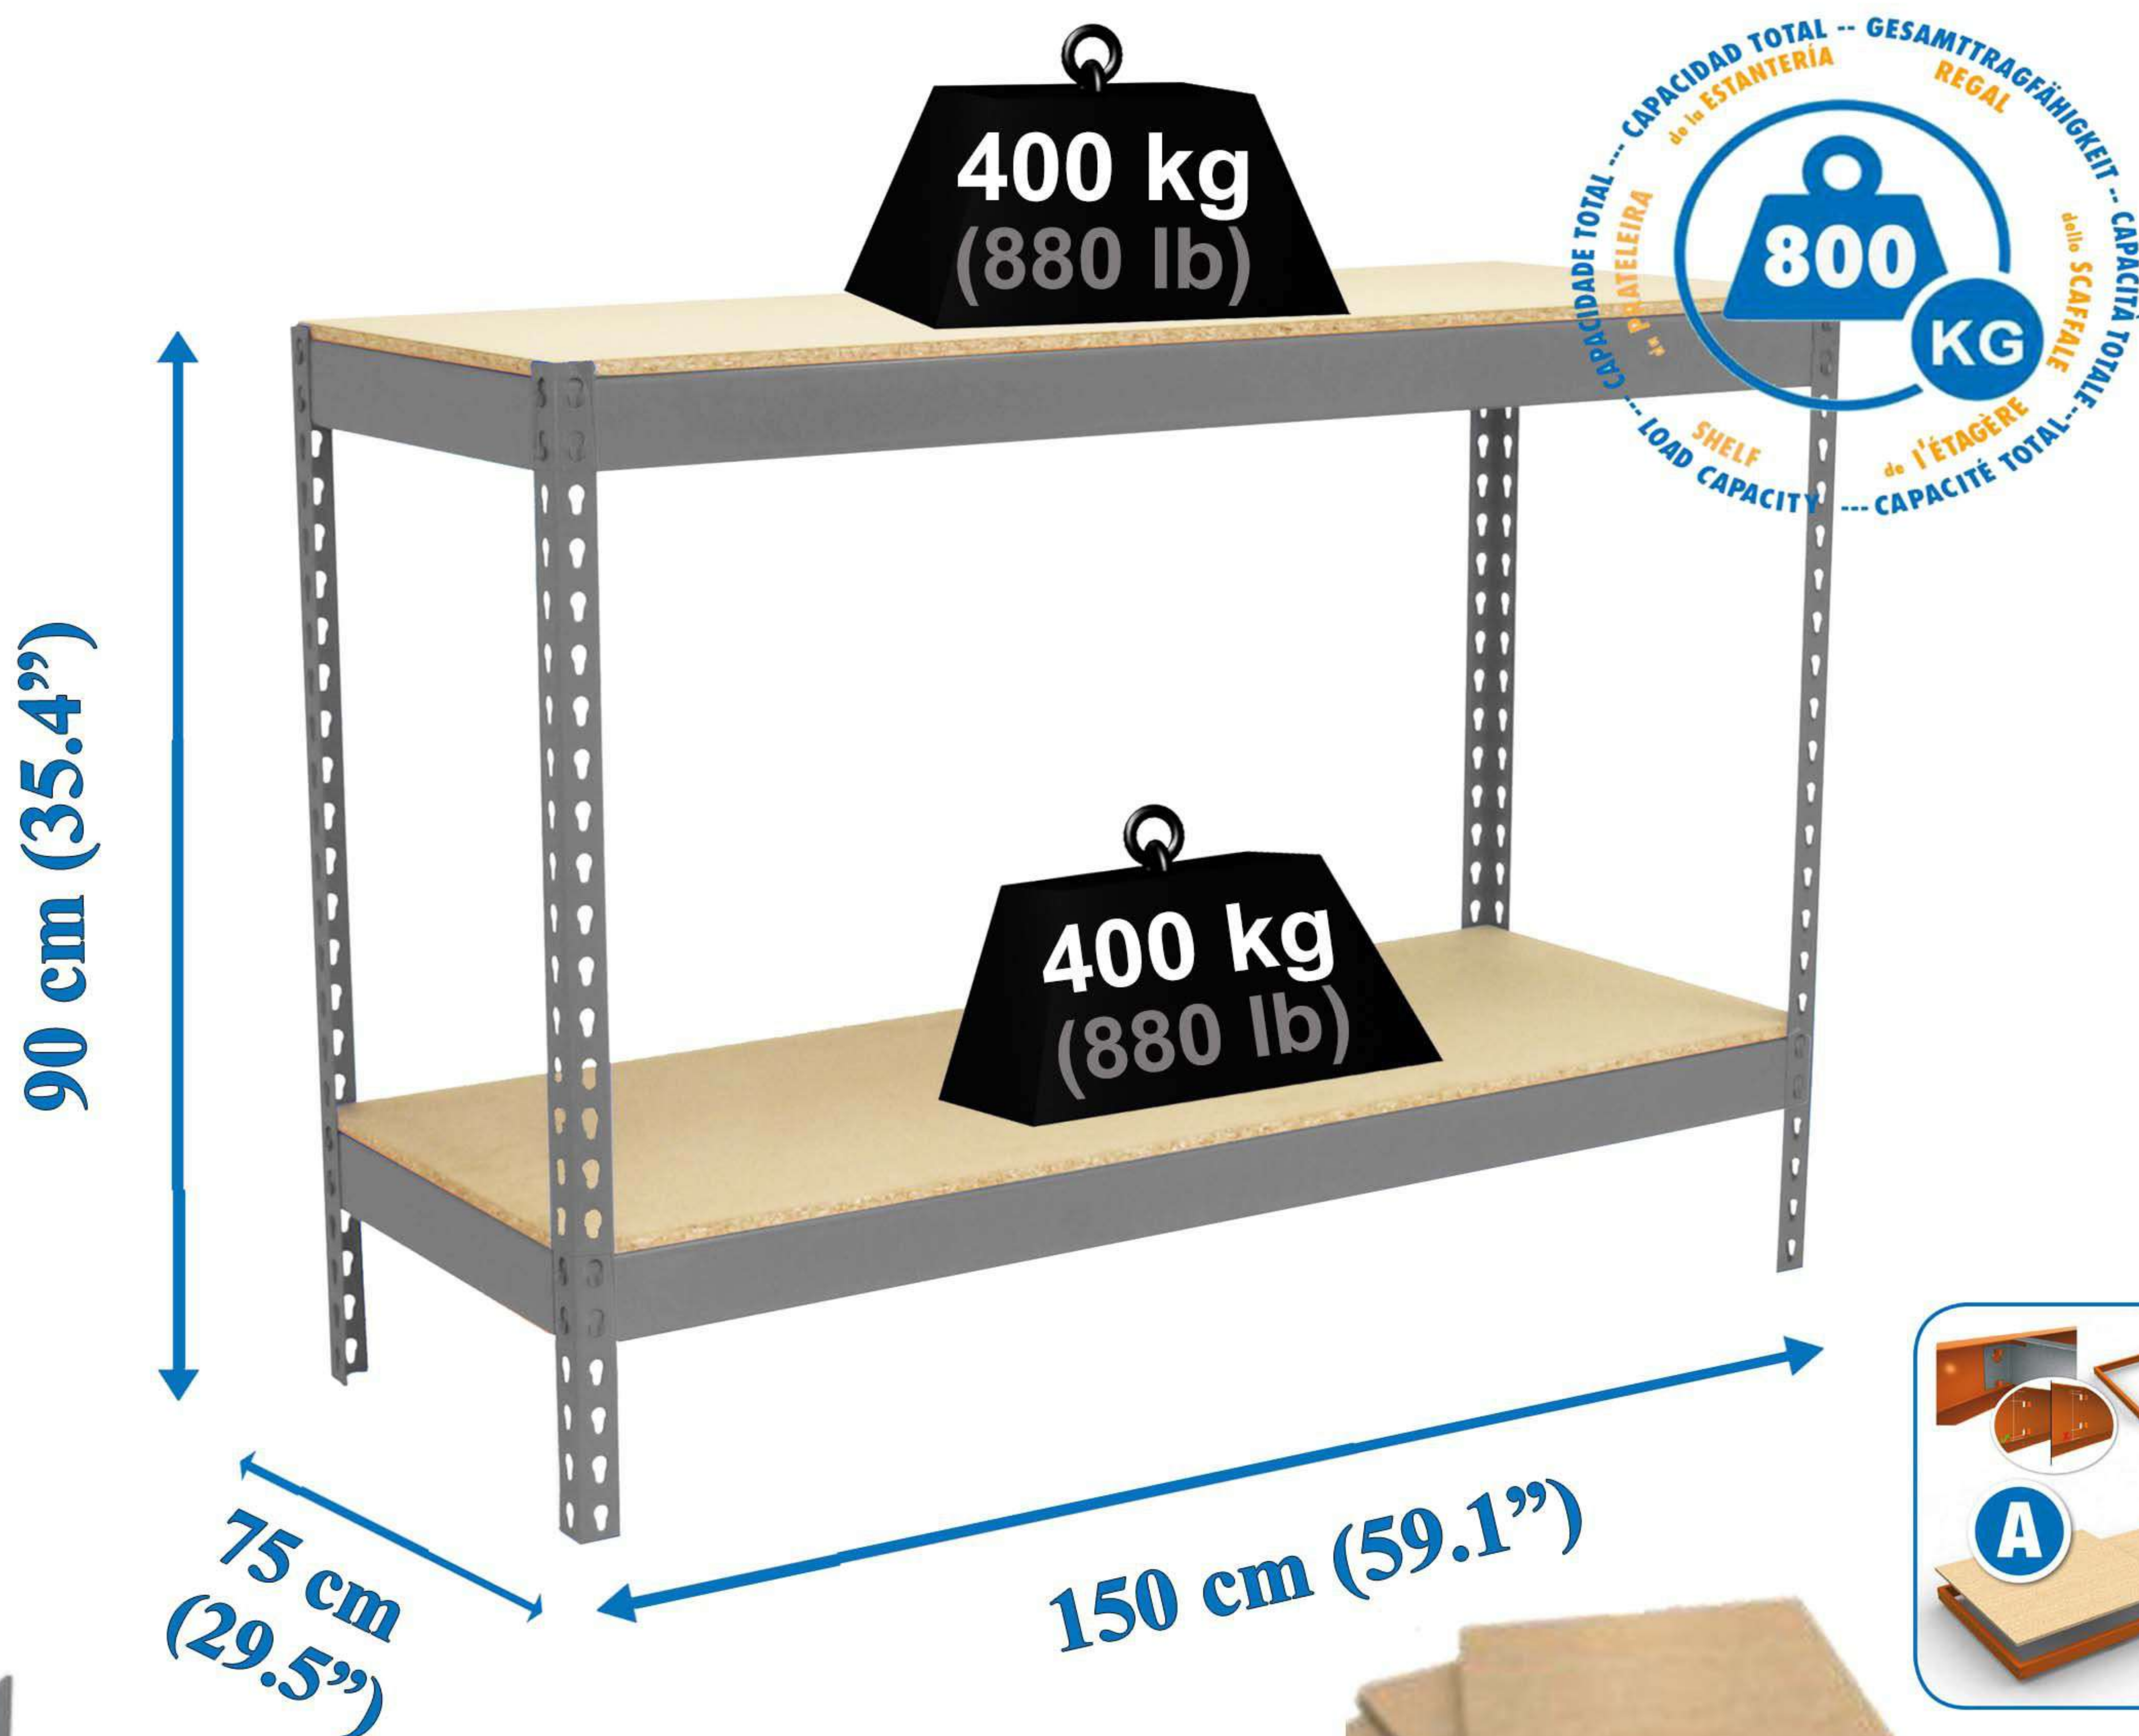

SIMONWORK

BASIC 2 90 X 150 X 75

35.4" x 59.1" x 29.5"

A 2Ud 75 x 74.4 cm **B** 2Ud 75 x 75.8 cm

*MEDIDAS EN USO USED MEASUREMENTS
 MASSNAHMEN IM EINSATZ MESURES EN EMPLOI MEDIDAS EM USO:
 877 x 1510 x 760 mm (34.5" x 59.4" x 29.9")

www.simonrack.com

Simon
Rack
SINCE 1964 - MANUFACTURER