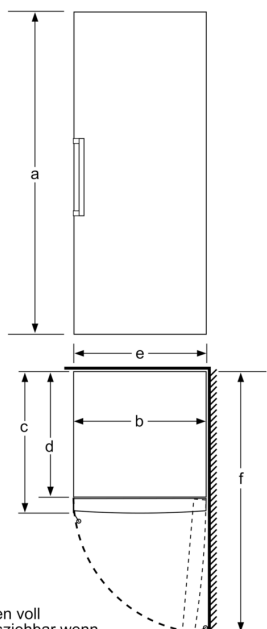

Serie 6, Freistehender Gefrierschrank, 191 x 70 cm, Weiß GSN58AWDP

Schalen voll
herausziehbar wenn
das Gerät direkt an
einer Wand plaziert wird.

	a	b	c	d	e	f
KSW36, GSD36	187					
KSV36, KSF36, GSN36, GSV36	186					
KSV33, GSN33, GSV33	176	60	65	58	60	119.5
KSV29, GSN29, GSV29	161					
GSV24	146					
GSN51	161					
GSN54	176	70	78	70	70	142
GSN58	191					

- a Höhe
- b Breite
- c Tiefe bei geschlossener Tür ohne Griff und ohne Abstandsteil
- d Tiefe des Schrankes ohne Abstandsteil
- e Breite bei geöffneter Tür ohne Griff
- f Tiefe bei geöffneter Tür ohne Griff und ohne Abstandsteil

Maße in cm