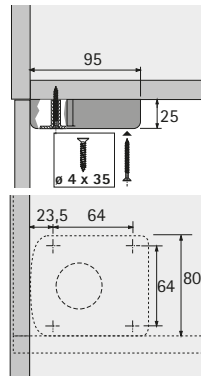

Sockelverstellfuß

- ▶ Korrekt
- ▶ Adapter, Gleiter

Adapter für Sockelfuß

- ▶ Zur Verlängerung des Sockelfußes um 50 mm
- ▶ Kunststoff schwarz

Bestell-Nr.	VE
0 071 844	1/40 St.

Gleiter Universal zum Anschrauben

- ▶ Kunststoff schwarz

Bestell-Nr.	VE
0 061 854	1/200 St.

Gleiter Universal zum Einpressen mit 4 Dübeln

- ▶ Mit integrierter Aufnahme für Blendenhalter (Bestell-Nr. 0 071 849, bitte separat bestellen)
- ▶ Kunststoff schwarz

Seitenverweis:

- ▶ Blendenhalter, siehe Seite 799

Bestell-Nr.	VE
0 047 654	1/40 St.

Gleiter Universal zum Einpressen mit 2 Dübeln

- ▶ Mit integrierter Aufnahme für Blendenhalter (Bestell-Nr. 0 071 849, bitte separat bestellen)
- ▶ Kunststoff schwarz

Seitenverweis:

- ▶ Blendenhalter, siehe Seite 799

Bestell-Nr.	VE
0 047 655	1/40 St.