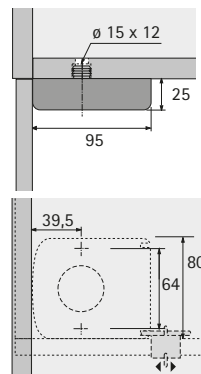

Sockelverstellfuß

- ▶ Korrekt
- ▶ Adapter, Gleiter

Adapter für Sockelfuß

- ▶ Zur Verlängerung des Sockelfußes um 50 mm
- ▶ Kunststoff schwarz

Bestell-Nr.	VE
0 071 844	1/40 St.

Gleiter Universal zum Anschrauben

- ▶ Kunststoff schwarz

Bestell-Nr.	VE
0 061 854	1/200 St.

Gleiter Universal zum Einpressen mit 4 Dübeln

- ▶ Mit integrierter Aufnahme für Blendenhalter (Bestell-Nr. 0 071 849, bitte separat bestellen)
- ▶ Kunststoff schwarz

Seitenverweis:

- ▶ Blendenhalter, siehe Seite 799

Bestell-Nr.	VE
0 047 654	1/40 St.

Gleiter Universal zum Einpressen mit 2 Dübeln

- ▶ Mit integrierter Aufnahme für Blendenhalter (Bestell-Nr. 0 071 849, bitte separat bestellen)
- ▶ Kunststoff schwarz