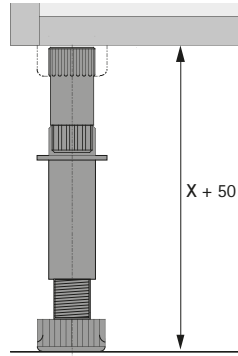

Sockelverstellfuß

- ▶ Korrekt
- ▶ Adapter, Gleiter

Adapter für Sockelfuß

- ▶ Zur Verlängerung des Sockelfußes um 50 mm
- ▶ Kunststoff schwarz

Bestell-Nr.	VE
0 071 844	1/40 St.

Gleiter Universal zum Anschrauben

- ▶ Kunststoff schwarz

Bestell-Nr.	VE
0 061 854	1/200 St.

Gleiter Universal zum Einpressen mit 4 Dübeln

- ▶ Mit integrierter Aufnahme für Blendenhalter (Bestell-Nr. 0 071 849, bitte separat bestellen)
- ▶ Kunststoff schwarz