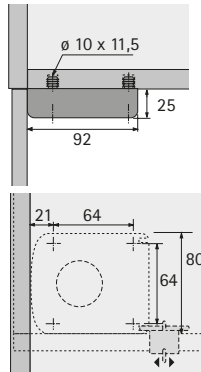

Sockelverstellfuß

- ▶ Korrekt
- ▶ Adapter, Gleiter

Adapter für Sockelfuß

- ▶ Zur Verlängerung des Sockelfußes um 50 mm
- ▶ Kunststoff schwarz

Bestell-Nr.	VE
0 071 844	1/40 St.

Gleiter Universal zum Anschrauben

- ▶ Kunststoff schwarz

Bestell-Nr.	VE
0 061 854	1/200 St.

Gleiter Universal zum Einpressen mit 4 Dübeln

- ▶ Mit integrierter Aufnahme für Blendenhalter (Bestell-Nr. 0 071 849, bitte separat bestellen)
- ▶ Kunststoff schwarz

Seitenverweis:

- ▶ Blendenhalter, siehe Seite 799

Bestell-Nr.	VE
0 047 654	1/40 St.

Gleiter Universal zum Einpressen mit 2 Dübeln

- ▶ Mit integrierter Aufnahme für Blendenhalter (Bestell-Nr. 0 071 849, bitte separat bestellen)
- ▶ Kunststoff schwarz

Seitenverweis:

- ▶ Blendenhalter, siehe Seite 799

Bestell-Nr.	VE
0 047 655	1/40 St.