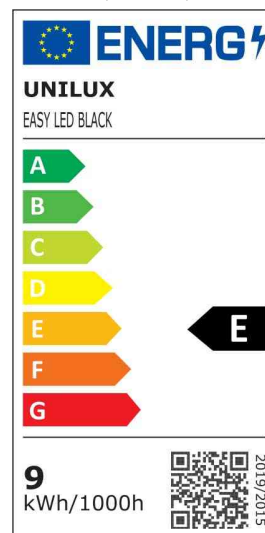

UNILUX

Lampe de bureau à LED EASY

- source lumineuse : ce produit contient une source lumineuse de classe d'efficacité énergétique E
 - la lampe contient des LED intégrées
 - les LED ne peuvent pas être changées
 - puissance : 9,2 W
 - consommation d'énergie pondérée : 9 kWh / 1000 h
 - flux lumineux : 997 lumens
 - température de couleur : 3000 Kelvin (blanc chaud)
 - indice de rendu de couleur (Ra) : 84
 - durée de vie : 50.000 heures
- interrupteur à bouton avec variateur sur 3 niveaux sur le socle
 - avec port USB pour recharger les smartphone et autres.
 - bras flexible en métal - gainage en plastique
 - socle et tête de lampe en plastique
 - diamètre du socle: 170 mm
 - diamètre de la tête: 110 mm
 - hauteur max.: 520 mm
 - fiche Euro

Lampe de bureau à LED EASY

Visuel de référence: présente le produit en utilisation

Visuel de référence: vue détaillée du port USB

Produit	Modèle	Couleur	Puissance	Température de couleur	Tension éclairage	Classe énergétique	Numéro de fabricant	Code
Lampe de bureau à LED EASY	socle	noir	9,2 watts	3.000 K	230 V / 12 V	E	400093833	64000299