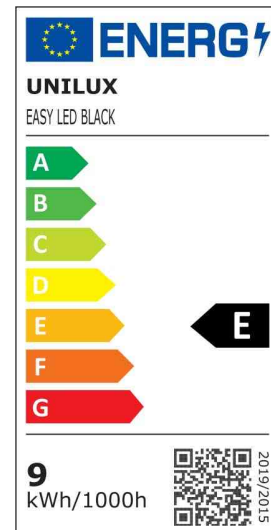

## LED-Tischleuchte EASY

- **Lichtquelle:** Dieses Produkt enthält eine Lichtquelle der Energieeffizienzklasse E
  - die Leuchte enthält eingebaute LED-Lampen
  - die Lampen können in der Leuchte nicht ausgetauscht werden
  - Leistung: 9,2 W
  - Gewichteter Energieverbrauch: 9 kWh / 1000 h
  - Lichtstrom: 997 Lumen
  - Farbtemperatur: 3000 Kelvin (warmweiß)
  - Farbwiedergabeindex (Ra): 84
  - Lebensdauer: 50.000 Stunden
- Tastschalter mit Dimmer in 3 Stufen auf dem Standfuß
  - mit USB Anschluss zum Laden von Smartphone und Co.
  - flexibler Arm aus Metall - kunststoffummantelt
  - Leuchten-Fuß und -Kopf aus Kunststoff
  - Durchmesser Fuß: 170 mm
  - Durchmesser Kop: 110 mm
  - max. Höhe: 520 mm
  - Eurostecker

LED-Tischleuchte EASY

Symbolbild: Detailsicht USB-Anschluss

Symbolbild: zeigt das Produkt in Anwendung

Produkt	Ausführung	Farbe	Leistung	Farbtemperatur	Spannung Leuchtmittel	EEK	Hersteller-Nummer	Bestell-Nummer
LED-Tischleuchte EASY	Standfuß	schwarz	9,2 Watt	3.000 K	230 V / 12 V	E	400093833	64000299