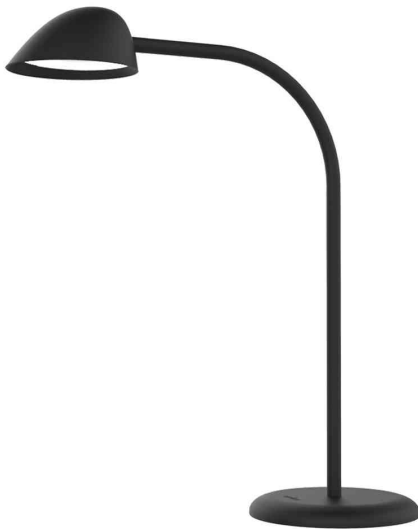

## LED-Tischleuchte EASY

- **Lichtquelle:** Dieses Produkt enthält eine Lichtquelle der Energieeffizienzklasse E
  - die Leuchte enthält eingebaute LED-Lampen
  - die Lampen können in der Leuchte nicht ausgetauscht werden
  - Leistung: 9,2 W
  - Gewichteter Energieverbrauch: 9 kWh / 1000 h
  - Lichtstrom: 997 Lumen
  - Farbtemperatur: 3000 Kelvin (warmweiß)
  - Farbwiedergabeindex (Ra): 84
  - Lebensdauer: 50.000 Stunden
- Tastschalter mit Dimmer in 3 Stufen auf dem Standfuß
  - mit USB Anschluss zum Laden von Smartphone und Co.
  - flexibler Arm aus Metall - kunststoffummantelt
  - Leuchten-Fuß und -Kopf aus Kunststoff
  - Durchmesser Fuß: 170 mm
  - Durchmesser Kop: 110 mm
  - max. Höhe: 520 mm
  - Eurostecker

LED-Tischleuchte EASY

Symbolbild: Detailsicht USB-Anschluss

Symbolbild: zeigt das Produkt in Anwendung

Produkt	Ausführung	Farbe	Leistung	Farbtemperatur	Spannung Leuchtmittel	EEK	Hersteller-Nummer	Bestell-Nummer
LED-Tischleuchte EASY	Standfuß	schwarz	9,2 Watt	3.000 K	230 V / 12 V	E	400093833	64000299