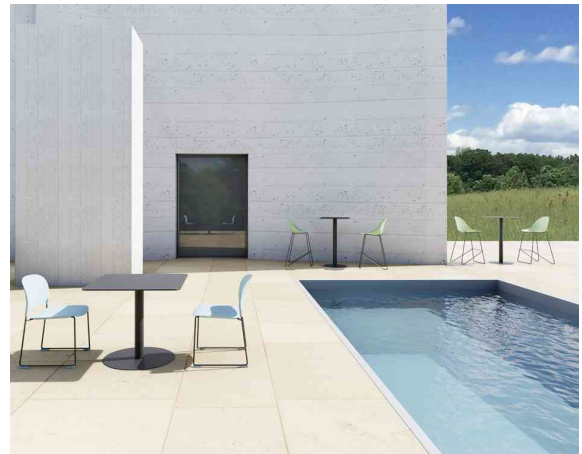

**PAPERFLOW****Garten-Stehtisch CROSS**

Der Tisch für den intensiven, alltäglichen Gebrauch im Outdoorbereich!

- UV-behandelte Tischplatte aus HPL (unter Hochdruck gepresstes Laminat)
- Tischplatte fleckenwiderstandsfähig, abwischbar, kratz- & stoßfest
- Tischplattenstärke: 12 mm
- mit schwarzer Tischkante
- Gestell & Rundfuß aus galvanisch verzinktem Stahl in mattschwarz mit Epoxybeschichtung
- mit Anti-Korrosionsschrauben
- zerlegte Lieferung, inklusive Montagematerial
- Farbe: Tischplatte

Garten-Stehtisch CROSS, (B)600 x (T)600 mm, grau

Garten-Stehtisch CROSS, (B)800 x (T)800 mm, schwarz

Garten-Stehtisch CROSS, Durchmesser: 600 mm, schwarz

Garten-Stehtisch CROSS, Durchmesser: 800 mm, grau

Produkt	Ausführung	Maße	Material	Farbe	Hersteller-Nummer	Bestell-Nummer
Garten-Stehtisch CROSS	quadratisch	(B)600 x (T)600 x (H)1.100 mm	HPL / Stahl	grau	TRCROS6060H.02	74600603
		(B)600 x (T)600 x (H)1.100 mm	HPL / Stahl	schwarz	TRCROS6060H.01	74600602
	quadratisch	(B)800 x (T)800 x (H)1.100 mm	HPL / Stahl	grau	TRCROS8080H.02	74600611
		(B)800 x (T)800 x (H)1.100 mm	HPL / Stahl	schwarz	TRCROS8080H.01	74600610
	rund	Durchm.: 600 x (H)1.100 mm	HPL / Stahl	grau	TRCROS60H.02	74600607
		Durchm.: 600 x (H)1.100 mm	HPL / Stahl	schwarz	TRCROS60H.01	74600606
	rund	Durchm.: 800 x (H)1.100 mm	HPL / Stahl	grau	TRCROS80H.02	74600615
		Durchm.: 800 x (H)1.100 mm	HPL / Stahl	schwarz	TRCROS80H.01	74600614