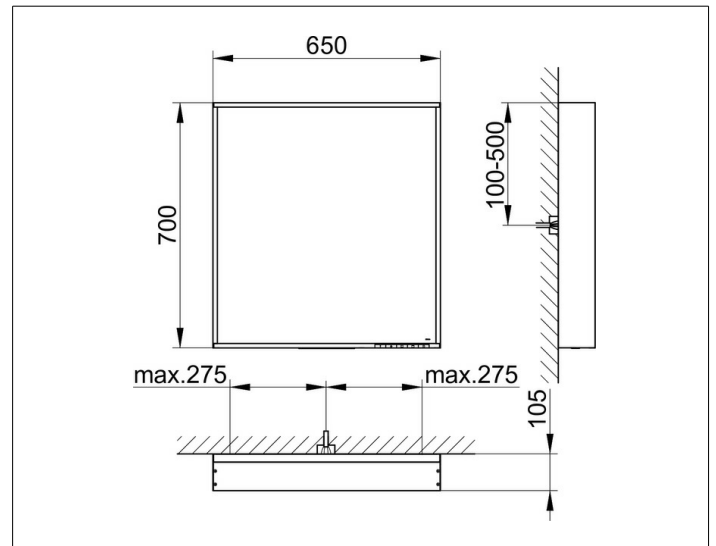

X-Line

3329714200 Lichtspiegel

PRODUKT

ZEICHNUNG

EEK: C , 30 kWh/1000h

OBERFLÄCHE

trüffel

ABMESSUNG

650 x 700 x 105 mm