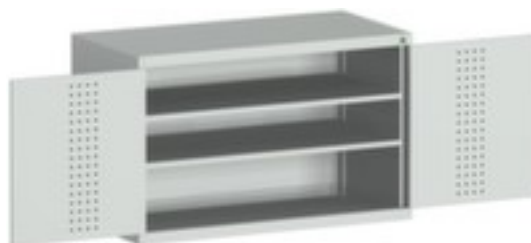

## **bott**

### **armoire à plaques perforées cubio**

hauteur x largeur x profondeur 800 x 1300 x 525 mm, 2 niveaux avec tablette en acier, verrouillable avec noyau interchangeable à 5 goupilles, corps avec finition époxy résistante aux chocs et aux rayures en RAL7035 gris clair, face avant avec finition époxy résistante aux chocs et aux rayures en RAL7035 gris clair

## **bott Armoire modulable cubio**

armoire à plaques perforées

- hauteur x largeur x profondeur 800 x 1300 x 525 mm
- structure en tôle d'acier
- porte à double battant perforée
- portes avec perforations intérieures
- angle d'ouverture de la porte 180 °
- 2 niveaux avec tablette en acier
- force par plateau 160 kg
- avec poignée tournante
- verrouillable avec noyau interchangeable à 5 goupilles
- corps avec finition époxy résistante aux chocs et aux rayures en RAL7035 gris clair
- face avant avec finition époxy résistante aux chocs et aux rayures en RAL7035 gris clair
- niveaux avec revêtement en zinc anti-corrosion

## Détails techniques

type de meuble	armoire	surface de corps	finition peinture époxy
type d'armoire	armoire modulable	surface de face avant	finition peinture époxy
type de porte	porte à double battant perforée	système de fermeture	noyau interchangeable à 5 goupilles
hauteur	800 mm	surface de tablette	galvanisé
largeur	1300 mm	verrouillable	oui
profondeur	525 mm	cloison de séparation médiane	non
équipement armoire	tablettes	matériau	tôle d'acier
type tablette/niveau	tablette en acier	angle d'ouverture de porte	180 °
nombre de tablettes/niveaux	2 pièce	poignée	poignée tournante
charge tablette	160 kg	roulant	non
couleur du corps	gris clair // RAL7035	Poids	77,7 kg
couleur de la face avant	gris clair // RAL7035		