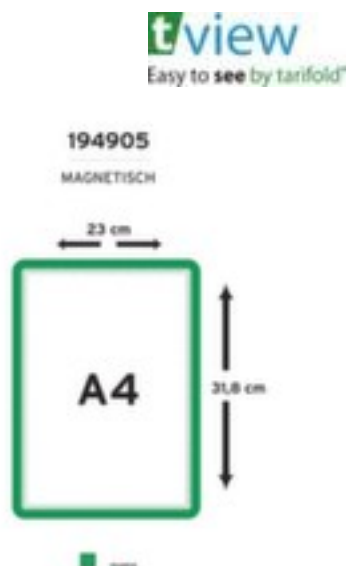

tarifold

cadre d'affichage

tview Magneto

format DIN A4, cadre en vert, face arrière et fermeture magnétiques

lot 2 pièce

Numéro d'article: 147120

tarifold Cadre d'information tview Magneto

cadre d'affichage

- convient pour le intérieur
- format DIN A4
- cadre en vert
- face avant en film antireflet
- face arrière et fermeture magnétiques

Détails techniques

équipement d'information	cadre	type de face avant	film antireflet
type de cadre	cadre d'affichage	couleur	vert
lieu d'utilisation	intérieur	type de fixation	aimant
format	DIN A4	Poids	0,28 kg