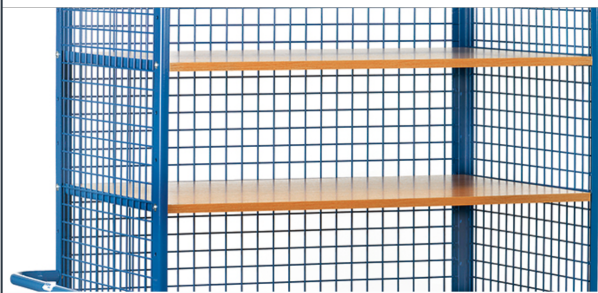

Transportmiddelen

Product data sheet

Art nr.: 1926 Etage voor kastwagens "GREY EDITON"

Draagvermogen per etage 90 kg.

Technische details:

Totaal draagvermogen (kg)	90
laadvlak lengte (mm)	1200
laadvlak breedte (mm)	780
Totale lengte (mm)	1200
Totale breedte (mm)	780
Totale hoogte (mm)	19
Kleur	beukendecor
Wenk	voor Kastwagens 3393, 4393, 5393, 5493, 5593 + 5693
Gewicht (kg)	10
Land van herkomst	Duitsland
Garantie (jaren)	10
Douanenummer	44219999
GTIN	4017976019260