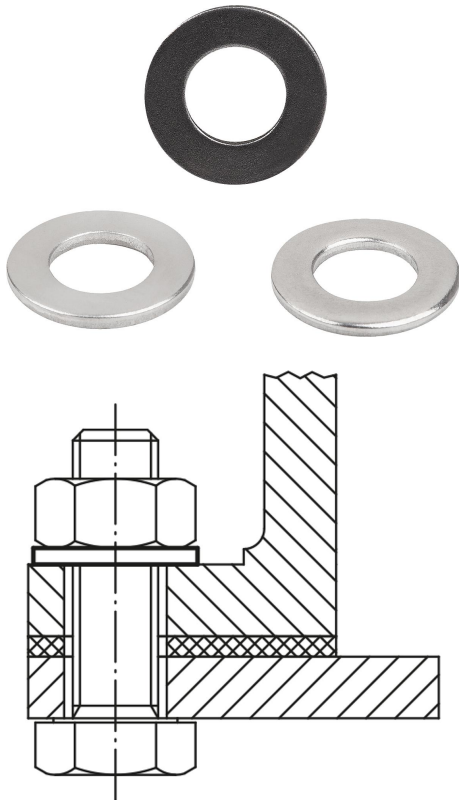

Scheiben Ausführung mittel DIN EN ISO 7089 A

Artikelbeschreibung/Produktabbildungen

Beschreibung

Werkstoff:

Stahl, Edelstahl A2 oder Edelstahl A4.

Ausführung:

Stahl blank.
Edelstahl A2, blank.
Edelstahl A4, blank.

Zeichnungen