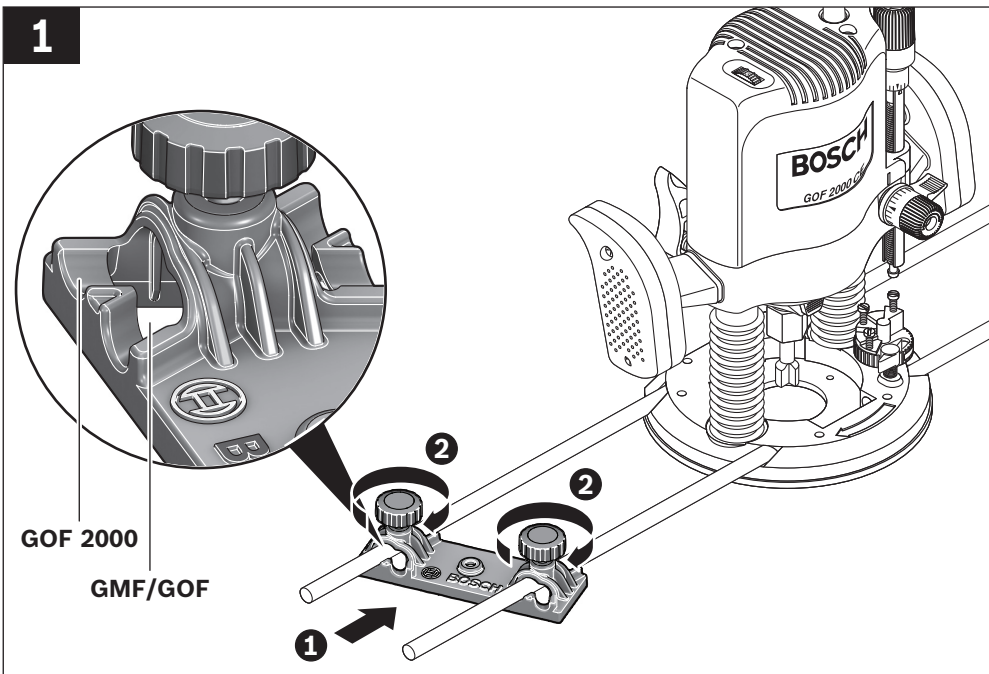

# 1 609 92A 3AG

Robert Bosch Power Tools GmbH  
70538 Stuttgart  
www.bosch-pt.com

1 609 92A 3AG (2012.12) PS / 2

2 |