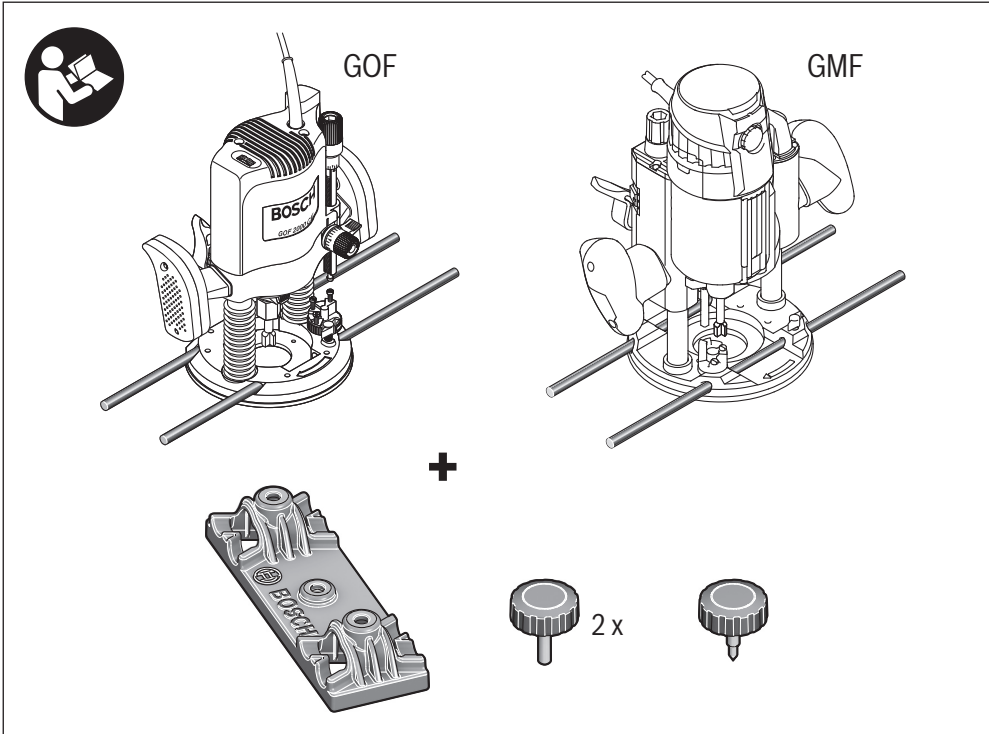

# 1 609 92A 3AG

Robert Bosch Power Tools GmbH  
70538 Stuttgart  
www.bosch-pt.com

1 609 92A 3AG (2012.12) PS / 2

2 |