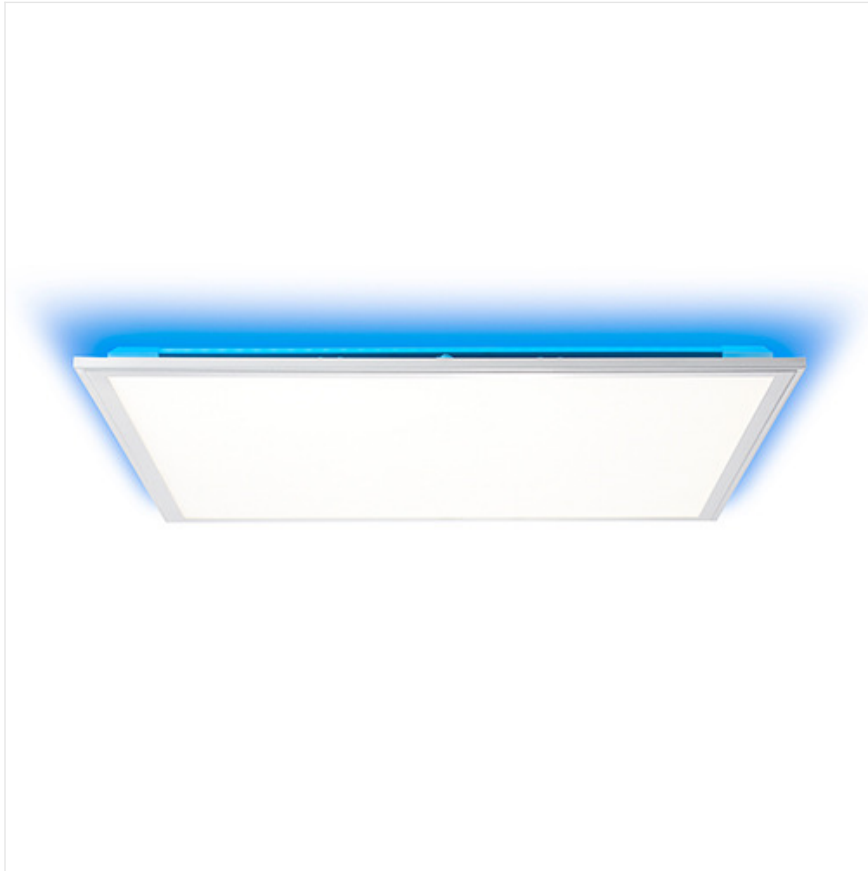

ALISSA

METALL/KUNSTSTOFF
SILBER/WEISS

💡 Artikeldaten

Ausführung	DE
Lampentyp	LED
Sockel	INTEGR.
Wattage	1x 37W
Lumen	3800lm
Kelvin	2700-6200K

⚙️ Technische Daten

IP Schutzart	IP20
Schutzklasse	II
Spannung	220-240V
Energieeffizienzklasse	E
Leuchtmittel inklusive	Ja
Leuchtmittel austauschbar	Nein
Dimmbar	Ja, via Fernbedienung (inklusive)

📏 Artikelabmessungen

Höhe	53 mm
Breite	595 mm
Länge	595 mm
Durchmesser	
Gewicht	3,986 kg

📦 Verpackungsdaten

Verpackungseinheit: 1	
Höhe	640 mm
Breite	640 mm
Länge	70 mm
Gewicht	4,59 kg

Zubehör / Ersatzteile

Artikelnr.: G97022/58

VE: 1 Stück

4 004353 358999