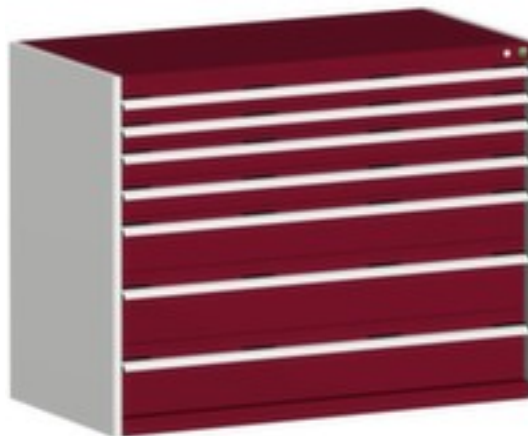

## **bott** **ladekast** **cubio**

hoogte x breedte x diepte 1000 x 1300 x 750 mm, 7 lade(n), met lade voor zware lasten, afsluitbaar met 5-punts sluitsysteem, romp met slag- en krasvaste poedercoating in RAL7035 lichtgrijs, front met slag- en krasvaste poedercoating in RAL3004 purperrood

## **bott Ladekast cubio**

### **Stationair**

ladekast

- hoogte x breedte x diepte 1000 x 1300 x 750 mm
- 7 lade(n)
- laden hoogte 2x75 mm/2x100 mm/1x150 mm/2x200 mm
- constructie van plaatstaal
- met greeplijst
- draagvermogen per lade 200 kg
- met lade voor zware lasten
- laden kogelgelagerd, uittrekbaar legbord 100 %
- met uittrekblokkade
- afsluitbaar met 5-punts sluitsysteem
- romp met slag- en krasvaste poedercoating in RAL7035 lichtgrijs
- front met slag- en krasvaste poedercoating in RAL3004 purperrood

## Technische details

meubeltype	kast	uittrekrail lade	kogelgelagerd
type kast	ladekast	uittrekbare lade	100 %
materiaal	plaatstaal	kleur romp	lichtgrijs // RAL7035
hoogte	1000 mm	kleur voorkant	purperrood // RAL3004
breedte	1300 mm	oppervlak romp	m. poedercoating
diepte	750 mm	oppervlak front	m. poedercoating
kast uitrusting	lades	uittrekblokkering	uittrekblokkade
laden aantal	7 stuks	soort uittrekking	lade voor zware lasten
laden aantal x hoogte	2x75 mm/2x100 mm/1x150 mm/2x200 mm	afsluitbaar	ja
fronthoogte 75 mm	2 stuks	sluitsysteem	5-punts sluitsysteem
fronthoogte 100 mm	2 stuks	scheidingswand	nee
fronthoogte 150 mm	1 stuks	greep	greeplijst
fronthoogte 200 mm	2 stuks	verrijdbaar	nee
draagvermogen lade	200 kg	gewicht	183 kg