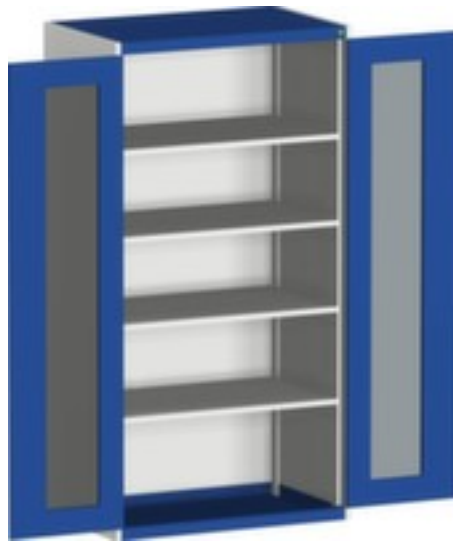

bott **stysteemkast** cubio

hoogte x breedte x diepte 2000 x 1050 x 650 mm, 4 niveaus met Stalen bodem, afsluitbaar met 5-punts sluitsysteem, romp met slag- en krasvaste poedercoating in RAL7035 lichtgrijs, front met slag- en krasvaste poedercoating in RAL5010 gentiaanblauw

Artikelnummer: 125887

bott Systeemkast cubio

systeemkast

- hoogte x breedte x diepte 2000 x 1050 x 650 mm
- staalconstructie
- plaatstaalconstructie
- dubbele openslaande deur met venster
- deuropeningshoek 180 °
- 4 niveaus met Stalen bodem
- draagvermogen per niveau 160 kg
- afsluitbaar met 5-punts sluitsysteem
- romp met slag- en krasvaste poedercoating in RAL7035 lichtgrijs
- front met slag- en krasvaste poedercoating in RAL5010 gentiaanblauw

- niveaus met corrosiebeschermende zinklaag

Technische details

meubeltype	kast	kleur voorkant	gentiaanblauw // RAL5010
type kast	systeemkast	oppervlak romp	m. poedercoating
type deur	dubbele openslaande deur	oppervlak front	m. poedercoating
hoogte	2000 mm	sluitsysteem	5-punts sluitsysteem
breedte	1050 mm	materiaal	plaatstaal
diepte	650 mm	oppervlak legbord	verzinkt
kast uitrusting	legborden	scheidingswand	nee
legborden / schappen aantal	4 stuks	openingshoek deur	180 °
legbord-/niveautype	Stalen bodem	afsluitbaar	ja
draagvermogen legbord	160 kg	verrijdbaar	nee
elektrisch geleidend	nee	gewicht	133 kg
kleur romp	lichtgrijs // RAL7035		