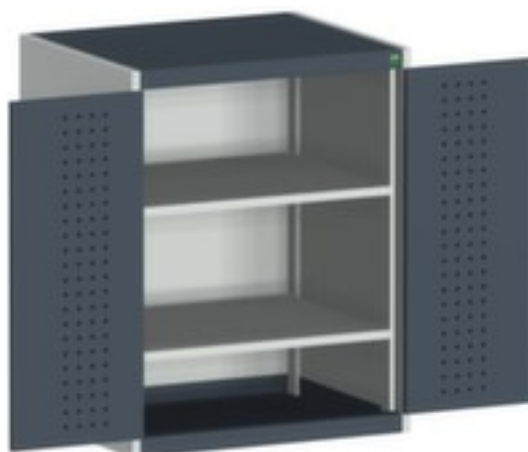

bott **kast met geperforeerde** **platen** cubio

hoogte x breedte x diepte 1000 x 800 x 650 mm, 2 niveaus met Stalen bodem, afsluitbaar met 5-punts sluitsysteem, romp met slag- en krasvaste poedercoating in RAL7035 lichtgrijs, front met slag- en krasvaste poedercoating in RAL7016 antracietgrijs

Artikelnummer: 126028

bott **Systeemkast cubio**

kast met geperforeerde platen

- hoogte x breedte x diepte 1000 x 800 x 650 mm
- constructie van plaatstaal
- dubbele openslaande deur met perforaties
- deuren binnen met perforatie
- deuropeningshoek 180 °
- 2 niveaus met Stalen bodem
- draagvermogen per niveau 160 kg
- met draaigreep
- afsluitbaar met 5-punts sluitsysteem
- romp met slag- en krasvaste poedercoating in RAL7035 lichtgrijs
- front met slag- en krasvaste poedercoating in RAL7016 antracietgrijs
- niveaus met corrosiebeschermende zinklaag

Technische details

meubeltype	kast	oppervlak romp	m. poedercoating
type kast	systeemkast	oppervlak front	m. poedercoating

type deur	dubbele openslaande deur met perforaties	sluitsysteem	5-punts sluitsysteem
hoogte	1000 mm	oppervlak legbord	verzinkt
breedte	800 mm	afsluitbaar	ja
diepte	650 mm	scheidingswand	nee
kast uitrusting	legborden	materiaal	plaatstaal
legbord-/niveautype	Stalen bodem	openingshoek deur	180 °
legborden / schappen aantal	2 stuks	greep	draaigreep
draagvermogen legbord	160 kg	verrijdbaar	nee
kleur romp	lichtgrijs // RAL7035	gewicht	64,3 kg
kleur voorkant	antracietgrijs // RAL7016		