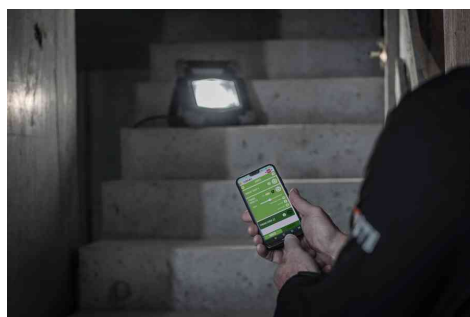

Visuel de référence : présente le produit en utilisation