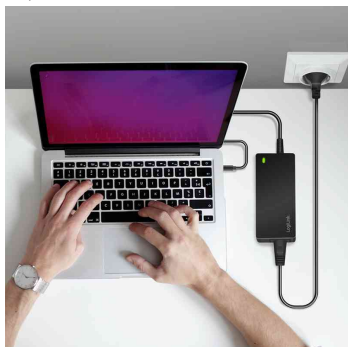

Visuel de référence : montre le produit en utilisation