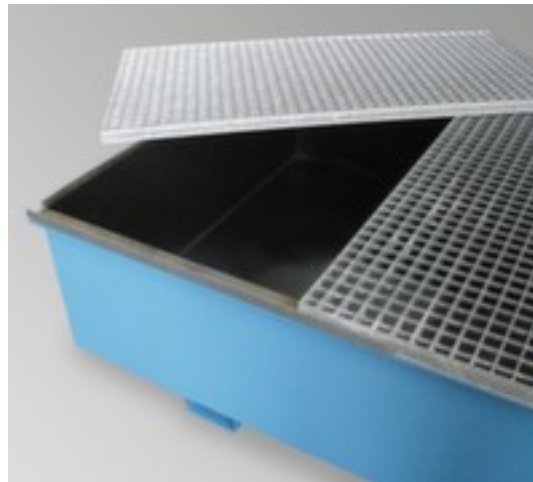

## PE-Auskleidung für Auffangwanne

für Höhe x Breite x Tiefe 480 x 2680 x 1300 mm, für IBC/KTC-Lagerung, Aufpreis! Artikel nur zusammen mit Hauptprodukt bestellbar/lieferbar

Artikelnummer: 200812

PE-Auskleidung für Auffangwanne

- für Höhe x Breite x Tiefe 480 x 2680 x 1300 mm
- für IBC/KTC-Lagerung
- Aufpreis! Artikel nur zusammen mit Hauptprodukt bestellbar/lieferbar

## Technische Details

Gefahrstoff-Lagertyp	Zubehör	für Breite	2680 mm	
	Zubehör für	Auffangwanne	für Tiefe	1300 mm
	für Kapazität	IBC/KTC-Lagerung	Aufpreis	Aufpreis! Artikel nur zusammen mit Hauptprodukt bestellbar/lieferbar
	für Höhe	480 mm	Gewicht	20 kg

## Dazu passt auch ...

148928

Regalanfahrerschutz, Für den Innenbereich geeignet, Höhe x Breite x Tiefe 550 x 126 x 104 mm, für Regalstützenbreite 60 - 85 mm, Aus Polyethylen in gelb, zur Befestigung mit Klettverschluss