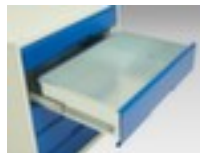

bott

Montagetisch

verso

Höhe x Breite x Tiefe 965 x 1050 x 550 mm, Tischplatte aus Stahl, mit Beschichtung, Ausstattung: 6 Schubladen, 1 Schrank, Mit Flügeltür, Gestell mit schlag- und kratzfester Pulverbeschichtung in RAL7035 Lichtgrau, Front mit schlag- und kratzfester Pulverbeschichtung in RAL3004 Purpurrot, Unterbau 4 Rollen

Artikelnummer: 233271

Montagetisch

- Höhe x Breite x Tiefe 965 x 1050 x 550 mm
- Tischplatte aus Stahl, mit Beschichtung
- Ausstattung: 6 Schubladen, 1 Schrank
- links 6 Schubladen
- rechts 1 Schrank
- Schubladen Höhe 3x 100 mm, 2x 125 mm, 1x 175 mm
- Traglast je Schublade 50 kg
- Schubladenauszug 100 %
- Mit Einzelauszugsperre
- Mit Flügeltür
- Konstruktion aus Stahl, verschweißt
- Gestell mit schlag- und kratzfester Pulverbeschichtung in RAL7035 Lichtgrau

- Front mit schlag- und kratzfester Pulverbeschichtung in RAL3004 Purpurrot
- Unterbau 4 Rollen
- Rad Ø 125 mm

Technische Details

Möbeltyp	Tisch	Oberfläche Platte	beschichtet
Tischtyp	Montagetisch	Platte Ausstattung	Abrollrand, Anti-Rutsch-Matte
Höhe	965 mm	Material Gestell	Stahl
Breite	1050 mm	Oberfläche Gestell	pulverbeschichtet
Tiefe	550 mm	Farbe Gestell	lichtgrau // RAL7035
höhenverstellbar	nein	Oberfläche Front	pulverbeschichtet
Werkbank Ausstattung	6 Schubladen, 1 Schrank	Farbe Front	purpurrot // RAL3004
Unterbauten links	Schubladen	Material Verarbeitung	verschweißt
Unterbauten rechts	1 Schrank	Türen Anzahl	1 Stück
Schubladen Anzahl	6 Stück	Türtyp	Flügeltür
Schubladen Anzahl x Höhe	3x 100 mm, 2x 125 mm, 1x 175 mm	fahrbar	ja
Schubladentraglast	50 kg	Rollen Anzahl / Art	4 Rollen
Auszug Schublade	100 %	Rad-Ø	125 mm
Auszug Sperre	Einzelauszug Sperre	Gewicht	85,803 kg
Material Platte	Stahl		