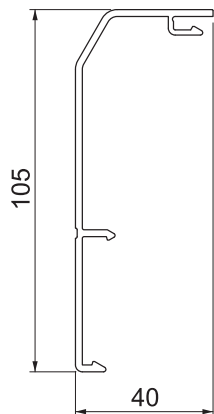

Technisch specificatieblad

Kanaaldeksel RD OT40105

Artikelnr. 6132160

Deksel voor RAUDUO-kanalen.

Om op het onderstuk van het kanaalsysteem te klikken.

PVC Polyvinylchloride

Stamgegevens

Bestelnr.	6132160
Type	RD OT40105 rws
Omschrijving 1	Deksel
Kleur	zuiver wit
RAL-nummer	9010
Materiaal	Polyvinylchloride
Materiaal-afk.	PVC
Kleinste verkoop-eenheid (VG)	2 m
Gewicht	46,34 kg/100 m

Technische gegevens

Lengte	2.000,00 mm
Breedte	105,00 mm
Zijhoogte	40,00 mm
Decor	zonder
Afdichtlip deksel	zonder
Met tapijtdeklat	<input type="checkbox"/>
Halogeenvrij	<input type="checkbox"/>
Beschermfolie	<input type="checkbox"/>