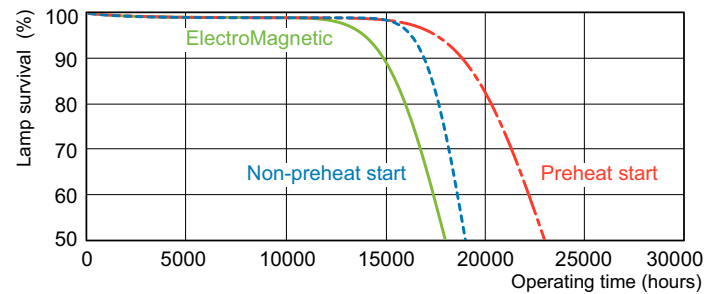

Life Expectancy Diagram - MASTER TL-D Super 80 58W/830 UNP/25