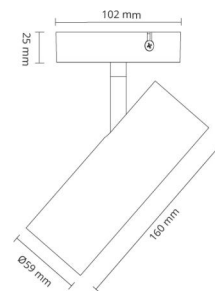

Montage/Aansluiting

Montage: Opbouw, Binnen

Afmetingen

Hoogte (mm) H: 25
 Diameter (mm) D: 102
 Gewicht (kg) bruto/netto: 0.708 / 0.617

Verpakking

Verpakkingsafmetingen (mm): 105 x 105 x 200

7 0 2 1 9 8 3 2 0 6 9 1 6