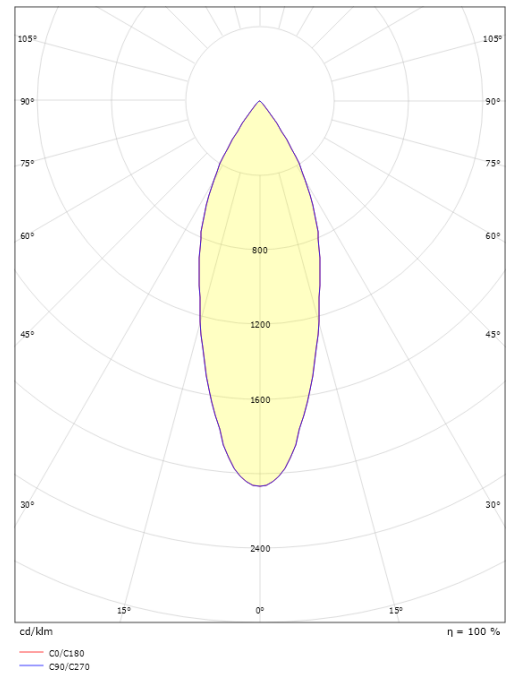

Lichttechniek

Soort lichtbron: LED
 Luminous flux: 880lm
 Werkzaamheid: 63 lm/W
 Kleurtemperatuur: 2700K
 Kleurweergave (CRI): Ra 98
 MacAdams factor: SDCM: 2
 levensduur: L90/B10>100,000
 Optiek: Reflector medium
 Bundelhoek: 40°

Montage/Aansluiting

Montage: Opbouw, Binnen

Afmetingen

Hoogte (mm) H: 25
 Diameter (mm) D: 102
 Gewicht (kg) bruto/netto: 0.708 / 0.617

Verpakking

Verpakkingsafmetingen (mm): 105 x 105 x 200

7 0 2 1 9 8 3 2 0 6 9 1 6