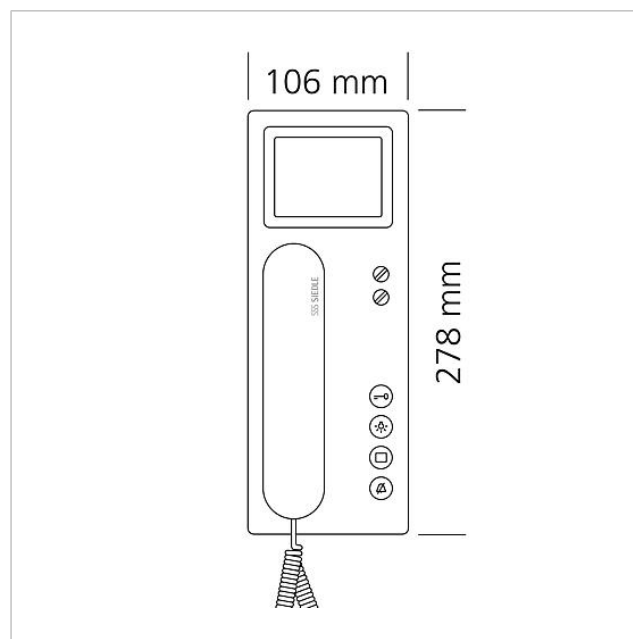

Bus-telefoon standaard
met kleurenmonitor
BTSV 850-03 E/S

200040914

Pagina 3