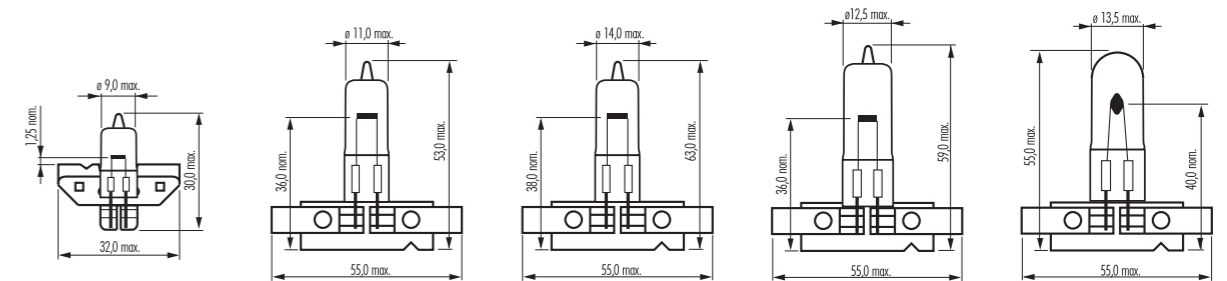

## Halogenlampen mit Justiersockel / Halogen lamps with prefocus base and mounting plate

Figur 1 / Figure 1

Figur 2 / Figure 2

Figur 2.1 / Figure 2.1

Figur 2.2 / Figure 2.2

Figur 3 / Figure 3

Art.-Nr. Ref.-No.	Typ Type	Nennspannung Voltage (V)	Leistung Wattage (W)	Sockel Base	Lichtstrom Luminous flux (lm)	Lebensdauer Life (h)	LK <sup>a</sup> Abmessungen Filament dimensions (mm)	Brennstellung Operating position	Figur Figure
55166 <sup>b</sup>	HLL5-X	5	30	PY16-1,25	650	150	0,9 x 1,7	s90	1
55122	HLWS5	6	10	PY16-1,25	195	100	1,9 x 0,5	s90	1
55125	HLWS5	6	10	PY16-1,25	150	100	1,2 x 1,1	s90	1
55128	HLWS5	5	20	PY16-1,25	300	800	1,7 x 1,7	s90	1
55133	HLWS5	6	20	PY16-1,25	450	100	1,9 x 1,4	s90	1
55147	HLWS5-A	6	25	PY16-1,25	510	100	1,7 x 1,7	s90	1
55149	HLWS5	6	25	PY16-1,25	525	75	2,7 x 1,2	s90	1
55168	HLWS5-A	6	30	PY16-1,25	660	100	1,7 x 1,7	s90	1
55176	HLWS5	12	37	PY16-1,25	900	400	2,5 x 2,2	s90	1
55140	HLWS5-A	12	20	PY16-1,25	350	1000	1,9 x 1,9	s90	1
55171	HLWS5	12	35	PY16-1,25	800	1000	3,2 x 1,6	s90	1
55204	HLWS5	12	50	PY24-1,5	1400	50	3,3 x 1,9	s90	2
55205	HLWS5-A	12	50	PY24-1,5	1400	50	2,2 x 2,4	s90	2
55305	HLWS5	12	100	PY24-1,5	3000	50	4,2 x 2,3	s90	2
55307	HLWS5-A	12	100	PY24-1,5	3000	50	3,1 x 3,1	s90	2
55507	HLWS5-A	24	250	PY24-1,5	8500	50	5,0 x 5,0	s90	2.1
55405	HLWS5	24	150	PY24-1,5	5000	50	5,8 x 3,1	s90	2.2
57055	HLWS5-P	24	200	PY24-1,5	5500	300	4,5 x 6,4	s90	3