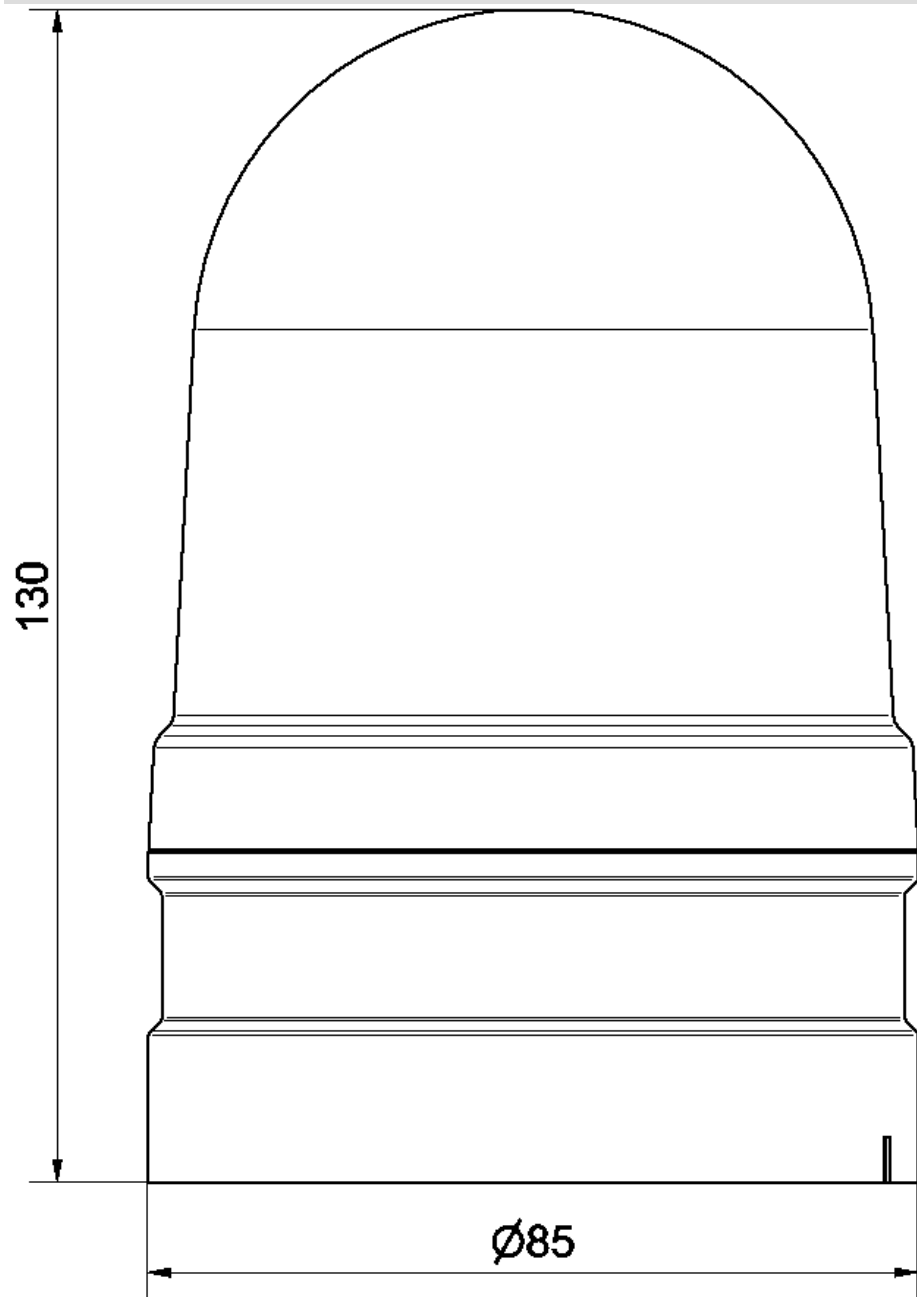

Midi-Aufbauleuchten / EvoSIGNAL

Midi Rotating 12/24V AC/DC RD

MASSZEICHNUNG

Zusätzliche Informationen zur Installation und Montage finden Sie in der entsprechenden Bedienungsanleitung unter www.werma.com. Ausdruck ist nur zur Information und wird bei Änderung nicht berücksichtigt.