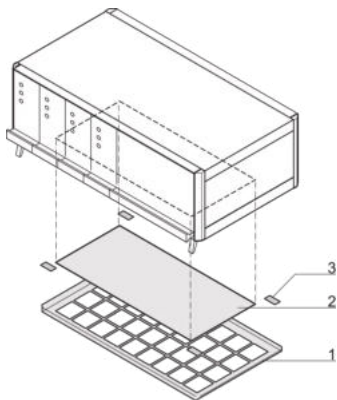

64571-035 RATIOACPRO, ERSATZLUFTFILTER, 63 TE

KEY FEATURES

Montage ohne Werkzeuge

PRODUKTMERKMALE

Produkttyp: Filter

Produktfamilie: RatiopacPRO AIR

Typ: Luftfilterwechsel

Passend zu: Gehäuse

Breite: 63 TE

Anzahl pro Packung: 1

ZUSÄTZLICHE PRODUKTDDETAILS

Das Ersatzluftfilter-Kit kann ausgetauscht werden, wenn der Original-Luftfilter verschmutzt ist, um den Luftstrom in das Gehäuse zu optimieren.