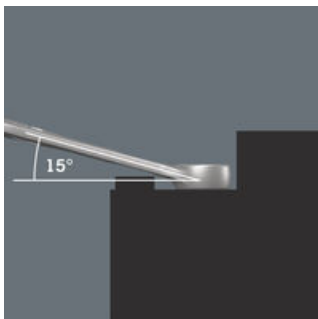

**Für besonders enge Bauräume**

Der Ringmaulschlüssel Joker 6003 mit seiner besonderen Maulgeometrie – eine um 7,5° geschwenkte Maulseite und die Doppelsechskantgeometrie – verdoppelt die Ansetzmöglichkeiten bei wiederholter 180°-Drehung des Schlüssels um die Längsachse. Muttern bzw. Schraubenköpfe können alle 15° „gepackt“ werden. Den jeweiligen Ansetzpunkt findet der Joker 6003 nach jedem Wenden sozusagen von selbst.

**Für weniger als 30° Schwenkwinkel**

Durch die um 7,5° geschwenkte Maulseite, Doppelsechskantgeometrie und eine angepasste Anwendungsweise (Ansetzen – Schrauben – Drehen – erneut Ansetzen – Schrauben – Drehen usw.) können auch Schraubsituationen gelöst werden, die weniger als 30° Schwenkwinkel zulassen.

**Doppelsechskant-Geometrie**

Die Doppelsechskantgeometrie an der Maul- und der Ringseite sichert die formschlüssige Verbindung mit dem Schraubenkopf oder der Mutter und verringert die Abrutschgefahr.

**Abgewinkelte Ringseite**

Die Ringseite ist um 15° zur Werkzeugachse abgewinkelt, um Verletzungen vorzubeugen.

**Wera Werkzeugfinder „Take it easy“**

Take it easy Werkzeugfinder mit Farbkennzeichnung nach Größen – zum einfachen und schnellen Finden des benötigten Werkzeugs. Größenleitsystem bei Werkzeugen für Innensechskantschrauben (Winkelschlüssel, Zyklop Bit-Nüsse), Außensechskantschrauben und -mutter (Joker Maulschlüssel, Zyklop Nüsse und Zyklop Nüsse mit Haltefunktion) und TORX® Schrauben (Winkelschlüssel, Zyklop Bitnüsse).