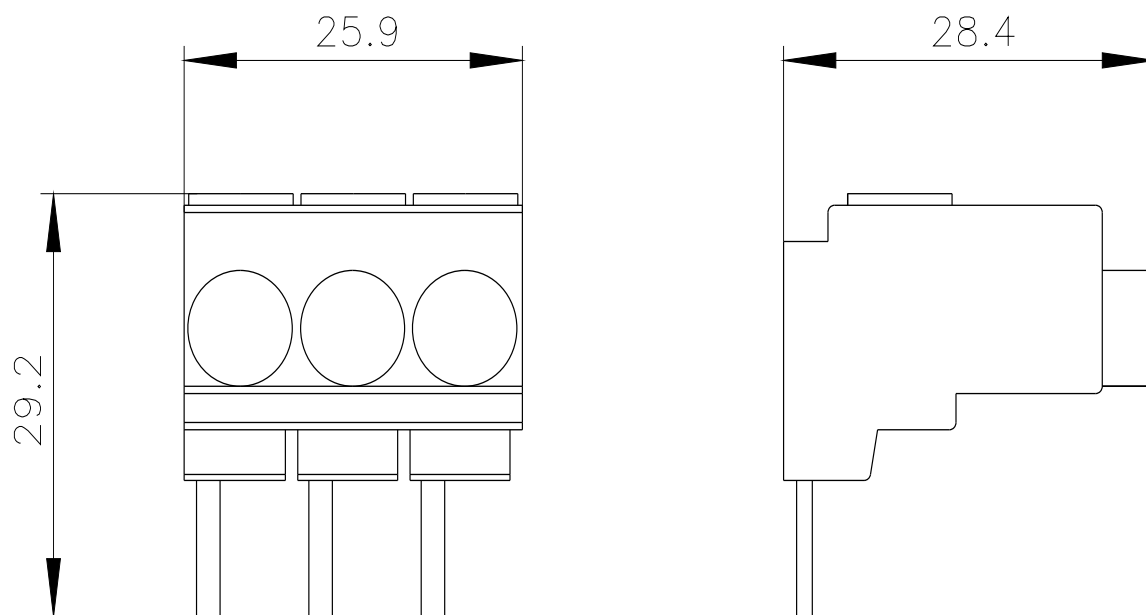

[spezielle Prüfbescheinigungen](#)

[Typprüfbescheinigung/Werkszeugnis](#)

Marine / Schiffbau

Sonstige

Railway

[Bestätigungen](#)

[Schwingen / Schocken](#)

Weitere Informationen

Information- and Downloadcenter (Kataloge, Broschüren,...)

<https://www.siemens.de/ic10>

Industry Mall (Online-Bestellsystem)

<https://mall.industry.siemens.com/mall/de/de/Catalog/product?mlfb=3RA2913-3K>

CAX-Online-Generator

<http://support.automation.siemens.com/WW/CAXorder/default.aspx?lang=de&mlfb=3RA2913-3K>

Service&Support (Handbücher, Betriebsanleitungen, Zertifikate, Kennlinien, FAQs,...)

<https://support.industry.siemens.com/cs/ww/de/ps/3RA2913-3K>

Bilddatenbank (Produktfotos, 2D-Maßzeichnungen, 3D-Modelle, Geräteschaltpläne, EPLAN Makros, ...)

<http://www.automation.siemens.com/bilddb/cax_de.aspx?mlfb=3RA2913-3K&lang=de>

letzte Änderung:

18.12.2020