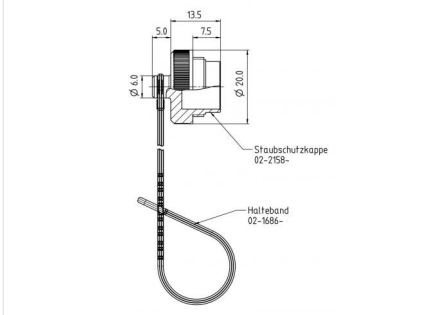

Bezeichnung **M16 IP67 - Schutzkappe für Kabeldose; Serie 423/425/723**
 Bestellnummer **08 1078 000 000**

Abbildung

Maßzeichnung

Technische Daten

Schutzart **IP67**
 Verpackungseinheit **10**

Passende Produkte

- 09 0102 25 02 - Kabeldose, Kabeldurchlass 4-6 mm
- 09 0102 70 02 - Kabeldose, Kabeldurchlass 6-8 mm
- 09 0102 79 02 - Kabeldose, Kabeldurchlass 6-8 mm
- 09 0106 19 03 - Kabeldose, Kabeldurchlass 4-6 mm
- 09 0106 25 03 - Kabeldose, Kabeldurchlass 4-6 mm
- 09 0106 70 03 - Kabeldose, Kabeldurchlass 6-8 mm
- 09 0106 79 03 - Kabeldose, Kabeldurchlass 6-8 mm
- 09 0110 19 04 - Kabeldose, Kabeldurchlass 4-6 mm
- 09 0110 25 04 - Kabeldose, Kabeldurchlass 4-6 mm
- 09 0110 70 04 - Kabeldose, Kabeldurchlass 6-8 mm
- 09 0110 79 04 - Kabeldose, Kabeldurchlass 6-8 mm
- 09 0114 19 05 - Kabeldose, Kabeldurchlass 4-6 mm
- 09 0114 25 05 - Kabeldose, Kabeldurchlass 4-6 mm
- 09 0114 70 05 - Kabeldose, Kabeldurchlass 6-8 mm
- 09 0114 79 05 - Kabeldose, Kabeldurchlass 6-8 mm
- 09 0118 19 05 - Kabeldose, Kabeldurchlass 4-6 mm
- 09 0118 25 05 - Kabeldose, Kabeldurchlass 4-6 mm
- 09 0118 70 05 - Kabeldose, Kabeldurchlass 6-8 mm
- 09 0118 79 05 - Kabeldose, Kabeldurchlass 6-8 mm
- 09 0122 19 06 - Kabeldose, Kabeldurchlass 4-6 mm
- 09 0122 25 06 - Kabeldose, Kabeldurchlass 4-6 mm
- 09 0122 70 06 - Kabeldose, Kabeldurchlass 6-8 mm
- 09 0122 79 06 - Kabeldose, Kabeldurchlass 6-8 mm
- 09 0126 19 07 - Kabeldose, Kabeldurchlass 4-6 mm
- 09 0126 25 07 - Kabeldose, Kabeldurchlass 4-6 mm
- 09 0126 70 07 - Kabeldose, Kabeldurchlass 6-8 mm
- 09 0126 79 07 - Kabeldose, Kabeldurchlass 6-8 mm
- 09 0130 25 12 - Kabeldose, Kabeldurchlass 4-6 mm
- 09 0130 70 12 - Kabeldose, Kabeldurchlass 6-8 mm
- 09 0172 19 08 - Kabeldose, Kabeldurchlass 4-6 mm
- 09 0172 25 08 - Kabeldose, Kabeldurchlass 4-6 mm
- 09 0172 70 08 - Kabeldose, Kabeldurchlass 6-8 mm
- 09 0172 79 08 - Kabeldose, Kabeldurchlass 6-8 mm