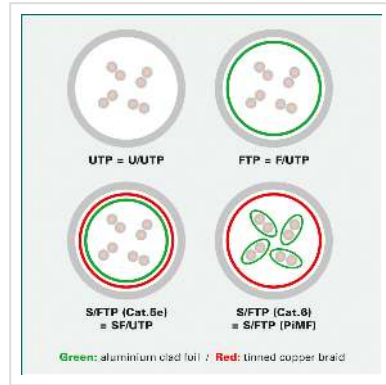

ROLINE patchkabel Cat.6 (Klasse E) S/FTP (PiMF), rood, 3 m

Art.nr.	21.15.1351
Fabrikant	ROLINE
Art.nr. fabrikant	21.15.1351
EAN (een stuk)	7611990155965

roline
Designed for Professionals

Cat.6
Class E

S/FTP

Geconfectioneerde dubbel afgeschermdde (PiMF) categorie 6 netwerkkabel met aan beide uiteinden afgeschermdde RJ-45 connectoren. Aansluit- of patchkabel voor gestructureerde gebouwbekabeling. Geschikt als patchkabel in patchpanelen of als apparaat aansluitkabel en bedoeld voor gebruik in het LAN.

- Geassembleerde, dubbel afgeschermdde twisted pair patchkabel
- Met afgeschermdde RJ-45 connectoren aan beide uiteinden
- Voor gebruik in Gigabit Ethernet netwerken
- Slijtvast dankzij gegoten anti knikbescherming
- Contactbezetting: 1:1 volgens EIA/TIA568, 8 draden
- Constructie: 8 aders gestrand
- Afscherming per paar: aluminium gelamineerde polyesterfolie
- Algehele afscherming: kopervlecht
- Hoogwaardige vergulde contacten

Technische specificaties

Producent	ROLINE
Produkt groep	Twisted Pair Kabel
Produkt type	S/FTP Patchkabel
Kleur	rood
Lengte	3 m
Afschermings type	SFTP
Overdracht kwaliteit	Cat6 / Class E
Impedantie	100 Ohm
Aantal aders	8
Kabel type	Soepel
Crossed	nee
Kleur (Tule)	rood
Kabel LSOH	nee
Type connector kant 1	RJ-45
M/F kant 1	Male
Type connector kant 2	RJ-45
M/F kant 2	Male
Connector type RJ45	Standaard
Gewicht	119.9 g
Hoogte verpakking	20 mm
Breedte verpakking	150 mm
Diepte verpakking	220 mm
Gewicht verpakking	0.124 kg