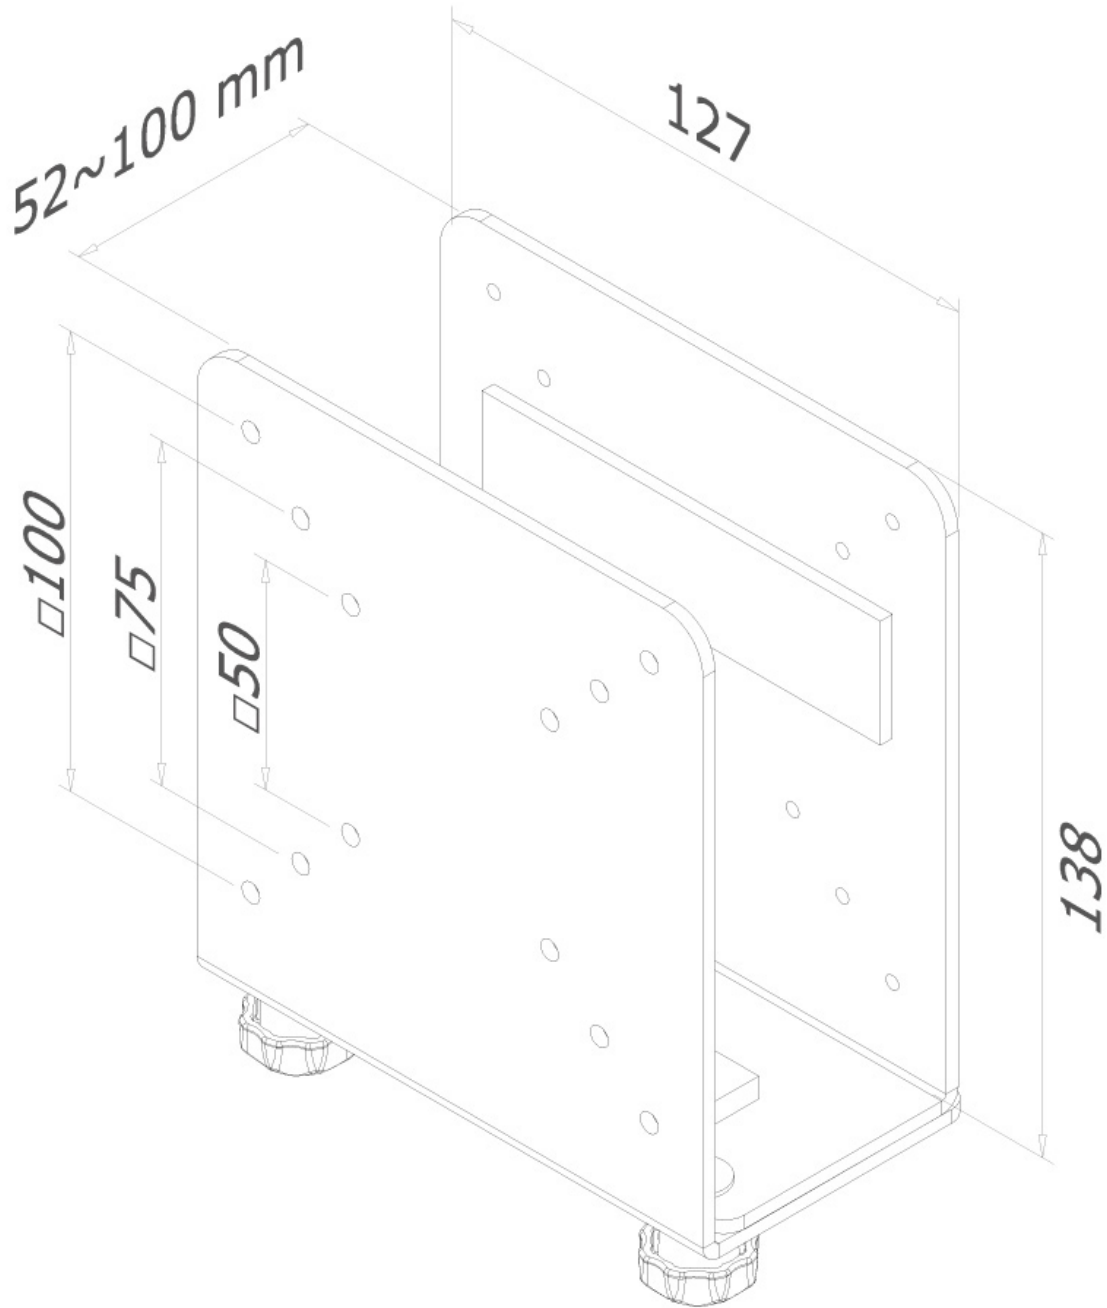

INFORMAZIONI

Colore	Nero
Materiale principale	Acciaio
Garanzia	5 anni
EAN code	8717371443283

*Nota: le dimensioni in pollici segnalate sono solo indicative, combinate con il peso e le dimensioni VESA. Il peso massimo e la dimensione VESA sono restrizioni assolute per i prodotti e non devono essere superati.

NEOMOUNTS TITOLARE THIN CLIENT

Neomounts

Neomounts

Il sottile Neomounts modello supporto client THINCLIENT-20, installare un thin client semplicemente un braccio monitor.

Il sottile Neomounts modello supporto client THINCLIENT-20, installare un thin client semplicemente un braccio monitor. Con un contenitore di thin client crea più spazio sul foglio, perché il thin client è montato dietro il monitor. In questo modo è possibile proteggere la thin client da polvere, sporczia e furti. Il luogo di lavoro può anche essere pulito.

Dal contenitore thin client dietro lo schermo da installare, utilizzare il cavo del braccio del monitor di gestione. Questo crea un computer sul posto di lavoro efficiente, sicura e ordinata.

I contenitori sono semplici regolabili in larghezza e profondità. Questo si inseriscono facilmente in sottili supporto clienti. Le specifiche sono indicate la larghezza massima e minima e la profondità del supporto.

THINCLIENT-20

NEOMOUNTS TITOLARE THIN CLIENT

Neomounts

Measuring unit: mm