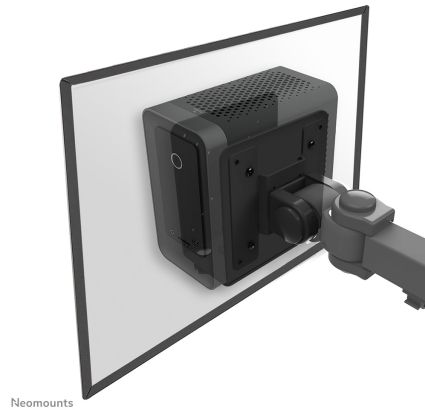

THINCLIENT-20

SPECIFICAZIONI

GENERALE

Peso minimo	0 kg (per schermo)
Peso massimo	7 kg (per schermo)
Minimo VESA	50x50 mm
Massimo VESA	100x100 mm

FUNZIONALITÀ

Tipologia	Fisso
Regolazione altezza	13,8 cm
Regolazione della larghezza	5,2-10 cm
Tipo di regolazione	Nessuno

INFORMAZIONI

Colore	Nero
Materiale principale	Acciaio
Garanzia	5 anni
EAN code	8717371443283

*Nota: le dimensioni in pollici segnalate sono solo indicative, combinate con il peso e le dimensioni VESA. Il peso massimo e la dimensione VESA sono restrizioni assolute per i prodotti e non devono essere superati.

NEOMOUNTS TITOLARE THIN CLIENT

Neomounts

Neomounts

Il sottile Neomounts modello supporto client THINCLIENT-20, installare un thin client semplicemente un braccio monitor.

Il sottile Neomounts modello supporto client THINCLIENT-20, installare un thin client semplicemente un braccio monitor. Con un contenitore di thin client crea più spazio sul foglio, perché il thin client è montato dietro il monitor. In questo modo è possibile proteggere la thin client da polvere, sporczia e furti. Il luogo di lavoro può anche essere pulito.

Dal contenitore thin client dietro lo schermo da installare, utilizzare il cavo del braccio del monitor di gestione. Questo crea un computer sul posto di lavoro efficiente, sicura e ordinata.

I contenitori sono semplici regolabili in larghezza e profondità. Questo si inseriscono facilmente in sottili supporto clienti. Le specifiche sono indicate la larghezza massima e minima e la profondità del supporto.