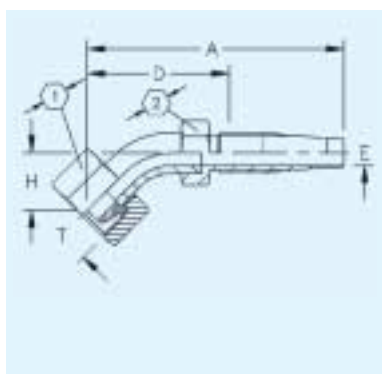

Universal-Dichtk.,  
leichte Reihe, für  
Stutzen 24°/60°

Globeseal pour  
mâle 24°/60°,  
série légère

Femmina girevole  
sv 24°/60°, serie  
leggera

Hembra loca con  
cono de 24°/60°,  
serie ligera

Part Number	Thread T	Flange Tube O.D. mm	Hose ND	Hose Size	A mm	D mm	H mm	E Ø mm	K Ø mm	R Ø mm	HEX [1]	HEX [2]	Nut
11.002-4-4	M12x1,5	6	5	-4	48	31		3			14	14	
11.002-6-5	M14x1,5	8	6	-5	51	31		4,5			17	17	
11.002-8-6	M16x1,5	10	8	-6	56	33		6			19	19	
11.002-10-8	M18x1,5	12	10	-8	63	36		9			22	22	
11.002-13-10	M22x1,5	15	12	-10	67	36		12			27	27	
11.002-16-12	M26x1,5	18	16	-12	79	41		14			32	32	
11.002-22-16 *	M30x2,0	22	19	-16	68	39		21			36	36	
11.002-28-20 *	M36x2,0	28	25	-20	71	37		26,5			41	41	
11.002-35-24 *	M45x2,0	35	31	-24	72	37		32,5			50	50	
11.002-42-32 *	M52x2,0	42	38	-32	87	40		44,5			60	60	

\* Female Swivel, light series, 24° Cone.

\* Univers.-Dichtk., leichte Reihe für Stutzen 24°.

\* Globeseal pour mâle 24°, série légère.

\* Femmina girevole sv 24°, serie leggera.

\* Hembra loca con cono de 24°, serie ligera.

Female Swivel,  
light series,  
24°/60° Cone,  
45° Elbow

Universal-Dichtk.,  
leichte Reihe, für  
Stutzen 24°/60°,  
45° Krümmer

Globeseal coudé  
45° pour mâle  
24°/60°, série  
légère

Femmina girevole  
sv 24°/60° a 45°,  
serie leggera

Hembra loca con  
cono de 24°/60°,  
acodado 45°, serie  
ligera

Part Number	Thread T	Flange Tube O.D. mm	Hose ND	Hose Size	A mm	D mm	H mm	E Ø mm	K Ø mm	R Ø mm	HEX [1]	HEX [2]	Nut
11.030-4-4	M12x1,5	6	5	-4	57	40	15	3			14	12	
11.030-6-5	M14x1,5	8	6	-5	68	48	17	4			17	14	
11.030-8-6	M16x1,5	10	8	-6	73	52	18	6			19	14	
11.030-10-8	M18x1,5	12	10	-8	82	55	19	8			22	17	
11.030-13-10	M22x1,5	15	12	-10	92	58	22	9			27	19	
11.030-16-12	M26x1,5	18	16	-12	106	67	25	14			32	24	
11.030-22-16 *	M30x2,0	22	19	-16	98	69	26	20,5			36	30	
11.030-28-20 *	M36x2,0	28	25	-20	114	80	31	26,5			41	36	
11.030-35-24 *	M45x2,0	35	31	-24	113	78	33	32,5			50	24	
11.030-42-32 *	M52x2,0	42	38	-32	144	97	41	44,5			60	55	