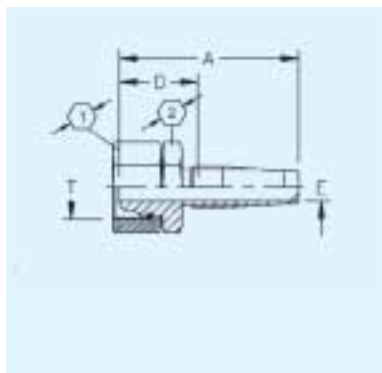

# FC234, FC300, FC350, FC355, 1503, 2651/2652, 26U51B

Fittings  
Medium  
Pressure

Mitteldruck-  
armaturen

Embouts  
moyenne  
pression

Raccordi  
media pressione

Racores  
medias  
presiones

40

Female Swivel,  
light series,  
24°/60° Cone

Universal-Dichtk.,  
leichte Reihe, für  
Stutzen 24°/60°

Globeseal pour  
mâle 24°/60°,  
série légère

Femmina girevole  
sv 24°/60°, serie  
leggera

Hembra loca con  
cono de 24°/60°,  
serie ligera

Part Number	Thread T	Flange Tube O.D. mm	Hose ND	Hose Size	A mm	D mm	H mm	E Ø mm	K Ø mm	R Ø mm	HEX [1]	HEX [2]	Nut
11.002-4-4	M12x1,5	6	5	-4	48	31		3			14	14	
11.002-6-5	M14x1,5	8	6	-5	51	31		4,5			17	17	
11.002-8-6	M16x1,5	10	8	-6	56	33		6			19	19	
11.002-10-8	M18x1,5	12	10	-8	63	36		9			22	22	
11.002-13-10	M22x1,5	15	12	-10	67	36		12			27	27	
11.002-16-12	M26x1,5	18	16	-12	79	41		14			32	32	
11.002-22-16 *	M30x2,0	22	19	-16	68	39		21			36	36	
11.002-28-20 *	M36x2,0	28	25	-20	71	37		26,5			41	41	
11.002-35-24 *	M45x2,0	35	31	-24	72	37		32,5			50	50	
11.002-42-32 *	M52x2,0	42	38	-32	87	40		44,5			60	60	

Hembra loca con  
cono de 24°/60°,  
acodado 45°, serie  
ligera

Part Number	Thread T	Flange Tube O.D. mm	Hose ND	Hose Size	A mm	D mm	H mm	E Ø mm	K Ø mm	R Ø mm	HEX [1]	HEX [2]	Nut
11.030-4-4	M12x1,5	6	5	-4	57	40	15	3			14	12	
11.030-6-5	M14x1,5	8	6	-5	68	48	17	4			17	14	
11.030-8-6	M16x1,5	10	8	-6	73	52	18	6			19	14	
11.030-10-8	M18x1,5	12	10	-8	82	55	19	8			22	17	
11.030-13-10	M22x1,5	15	12	-10	92	58	22	9			27	19	
11.030-16-12	M26x1,5	18	16	-12	106	67	25	14			32	24	
11.030-22-16 *	M30x2,0	22	19	-16	98	69	26	20,5			36	30	
11.030-28-20 *	M36x2,0	28	25	-20	114	80	31	26,5			41	36	
11.030-35-24 *	M45x2,0	35	31	-24	113	78	33	32,5			50	24	
11.030-42-32 *	M52x2,0	42	38	-32	144	97	41	44,5			60	55	