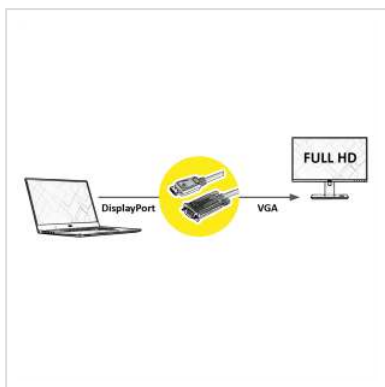

ROLINE Câble DisplayPort-VGA, DP M - VGA M, noir, 2 m

Numéro d'article	11.04.5972
Constructeur	ROLINE
Référence constructeur	11.04.5972
EAN (pièce unique)	7630049617353

Câble DisplayPort vers VGA pour connecter une carte graphique DP à un écran VGA - avec une résolution allant jusqu'à 1920x1080 @60Hz!

- Pour connecter une carte graphique avec connecteur DisplayPort à un moniteur VGA
- Supporte des résolutions maximales allant jusqu'à 1920x1080 @60Hz
- Les mécanismes de verrouillage de DP et VGA empêchent les fiches de glisser hors de la source/affichage et sécurisent la connexion.
- Connecteurs: DisplayPort mâle et VGA mâle et VGA mâle

- Remarque: Le câble DisplayPort-VGA ne fonctionne que dans un seul sens: le connecteur DisplayPort doit être connecté au périphérique source (par ex. carte graphique)

Caractéristiques techniques

Constructeur	ROLINE
Groupe de produits	Câble vidéo
Types de produits	Adaptateur DisplayPort-VGA
Couleur	noir
Longueur	2 m
Résolution maximale	1920 x 1080 / 1920 x 1200 @60Hz (2K, Full HD)
Raccordement face 1 (PC)	DisplayPort mâle

Raccordement face 2 (Périphérie)	VGA mâle
Type de connecteur face 1	DisplayPort
Genre du connecteur face 1	Mâle
Type de connecteur face 2	HD D-Sub 15 pôles (HD-15), VGA
Genre du connecteur face 2	Mâle
Domaine d'emploi	externe
Vis à main	oui