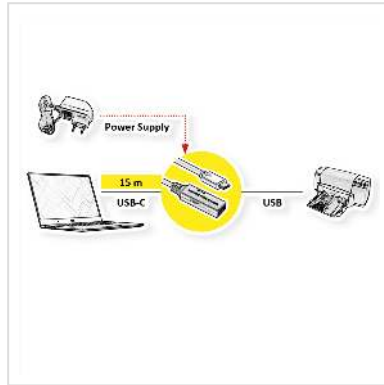

# ROLINE USB 3.2 Gen 1 Actieve Repeater kabel, Type A - C, zwart, 15 m

<b>Art.nr.</b>	12.04.1067
<b>Fabrikant</b>	ROLINE
<b>Art.nr. fabrikant</b>	12.04.1067
<b>EAN (een stuk)</b>	7630049628335

**roline**  
Designed for Professionals

## Actieve USB 3.2 Gen 1 verlengkabel - voor gegevensnelheden tot 5Gbit/s over een afstand van 15 m!

- Actieve USB 3.0 / USB 3.2 Gen 1 verlengkabel
- Met type C male connector en type A female connector
- Om hubs, USB-sticks, externe harde schijven, printers of andere apparaten met type A-stekkers aan te sluiten via USB
- Automatische detectie van de optimale overdrachtsnelheid
- Compatibel met USB 3.0 / USB 3.2 Gen 1, USB 2.0, USB 1.1
- Ondersteunt gegevensnelheden tot 5 Gbit/s
- Plug & play

De kabels van het merk ROLINE worden gekenmerkt door hoogwaardige materialen, solide afwerking en nauwkeurig vervaardigde stekkercontacten. De robuuste maar flexibele PVC-kabelmantel in matzwart beschermt effectief tegen beschadiging en kabelbreuk. De stevige, rubberen randen van de USB-connectoren dienen betrouwbaar als knikbescherming. De stekkers van de kabel zijn 100% nauwkeurig en zitten stevig in de aansluiting van het aansluitapparaat. Vergulde contacten zorgen bovendien voor een betere signaaloverdracht. De ROLINE USB 3.0 / USB 3.2 Gen 1 SuperSpeed kabel draagt gegevens en signalen over op topsnelheid.

## Technische specificaties

Producent	ROLINE
Produkt groep	Adapter, Terminatoren, Converter
Produkt type	USB 3.2 Verlengkabel
Kleur	zwart
Lengte	15 m
Leveringsomvang	USB Kabel, Voeding
Overdracht kwaliteit	USB 3.2 Gen 1 SuperSpeed 5 Gbit/s (USB 3.1 Gen 1, USB 3.0)
Aansluiting kant 1 (PC)	USB C Connector
Aansluiting kant 2 (Peripherie)	USB 3.0 A Female
Type connector kant 1	USB type C (USB-C)
M/F kant 1	Male
Type connector kant 2	USB 3 type A
M/F kant 2	Female
Kleur (Kabel)	zwart
Toepassing	extern
Bedrijfstemperatuur min.	-10 °C
Bedrijfstemperatuur max.	60 °C
Gewicht	570 g