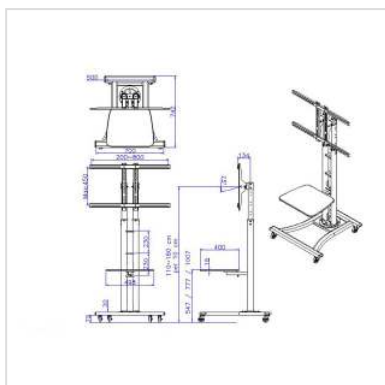

VALUE LCD-/TV-Rollständer, silbergrau, bis 50kg (27" bis 60")

Artikelnummer	17.99.1320
Hersteller	VALUE
Hersteller-Art.-Nr.	17.03.1164
EAN (Einzelstück)	7611990198474

Für den mobilen Einsatz in Präsentationsräumen oder Vortragsräumen!

Der LCD Monitor Rollständer für variable Nutzung eines großen LCD Monitors oder TV

- Zur Befestigung von Bildschirmen mit:
Horizontalbefestigung: bis 80cm
Vertikalbefestigung: bis 45cm
- Für LCD Monitore bis 50 kg
- Monitor um 15° neigbar
- Doppelrohrtragsäule
- Bildschirmdiagonale: 69 - 152 cm
- Einstellbare Höhe: 110 - 180 cm
- Stellplatte für DVD Player oder PC (BxT): 498x400mm
- Fahrgestell (BxT): 700x742mm
- Kabelverlegung im Vertikalrohr

Technische Daten

Hersteller	VALUE
Produktgruppe	LCD-Monitorarme
Produkttyp	Rollständer
Tragkraft	50 kg
Verstellmöglichkeit	Mechanisch

VESA 200 x 200 mm	ja
VESA 300 x 300 mm	ja
VESA 400 x 200 mm	ja
VESA 400 x 300 mm	ja
VESA 400 x 400 mm	ja
VESA 600 x 200 mm	ja
VESA 600 x 400 mm	ja
VESA 800 x 400 mm	ja