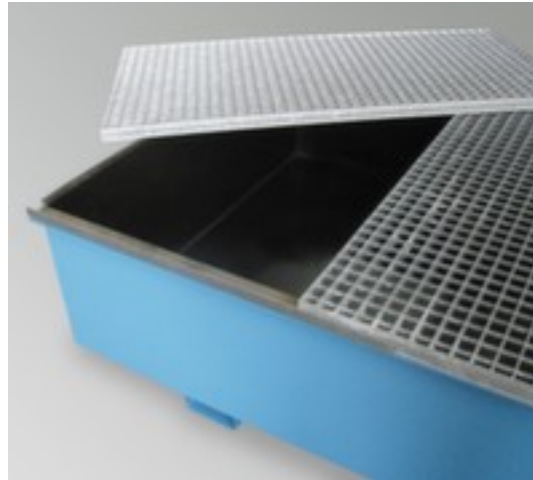

PE-Auskleidung für Auffangwanne

für Höhe x Breite x Tiefe 480 x 2680 x 1300 mm, für IBC/KTC-Lagerung, Aufpreis! Artikel nur zusammen mit Hauptprodukt bestellbar/lieferbar

Artikelnummer: 200812

PE-Auskleidung für Auffangwanne

- für Höhe x Breite x Tiefe 480 x 2680 x 1300 mm
- für IBC/KTC-Lagerung
- Aufpreis! Artikel nur zusammen mit Hauptprodukt bestellbar/lieferbar

Technische Details

Gefahrstoff-Lagertyp	Zubehör	für Breite	2680 mm	
	Zubehör für	Auffangwanne	für Tiefe	1300 mm
	für Kapazität	IBC/KTC-Lagerung	Aufpreis	Aufpreis! Artikel nur zusammen mit Hauptprodukt bestellbar/lieferbar
	für Höhe	480 mm	Gewicht	20 kg

Dazu passt auch ...

148928

Regalanfahrerschutz, Für den Innenbereich geeignet, Höhe x Breite x Tiefe 550 x 126 x 104 mm, für Regalstützenbreite 60 - 85 mm, Aus Polyethylen in gelb, zur Befestigung mit Klebverschluss

510903		Palettenhubwagen, Traglast 2500 kg, Gabel Länge x Breite 1150 x 160 mm, Lenkräder mit Nylon-Bereifung, Breite x Ø 50 x 200 mm, Gabelrollen Tandem mit Nylon-Bereifung, Breite x Ø 77 x 82 mm
523822		Bodenmarkiergerät-Set, Set bestehend aus: 1 Markiergerät, 1 Schlagschnur, 1 Zubehörteil, 1 Dose Markierpulver, 1 Parkplatzhilfsplan, Strichbreite 30 - 100 mm