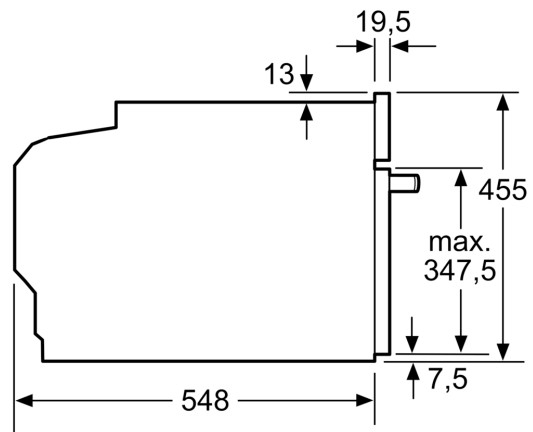

Maße in mm

Einbau mit einem Kochfeld.