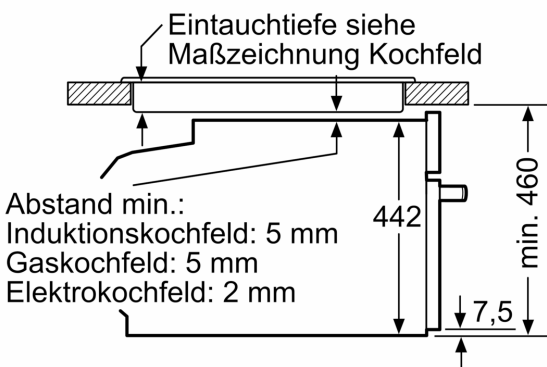

### Maße

- Gerätemaße (HxBxT): 455 x 594 x 548mm
- Nischenmaße (HxBxT): 455 mm x 560 mm x 550 mm
- „Maße und Einbauhinweise zu diesem Gerät gemäß technischer Zeichnung beachten“
- Um die technische und optische Kompatilität zu gewährleisten, empfehlen wir Ihnen, Komplementär-Produkte innerhalb der Produktserie IQ700 zu wählen, um die bestmögliche Einbausituation Ihrer Einbaugeräte zu gewährleisten.

**iQ700, Einbau-Kompaktbackofen  
mit Mikrowellenfunktion, 60 x 45  
cm, Edelstahl  
CM633GBS1**

Maße in mm

Maße in mm

Einbau mit einem Kochfeld.

Maße in mm

Wird das Kompaktgerät unter einem Kochfeld eingebaut, muss folgende Arbeitsplattenstärke (ggf. inkl. Unterkonstruktion) beachtet werden.