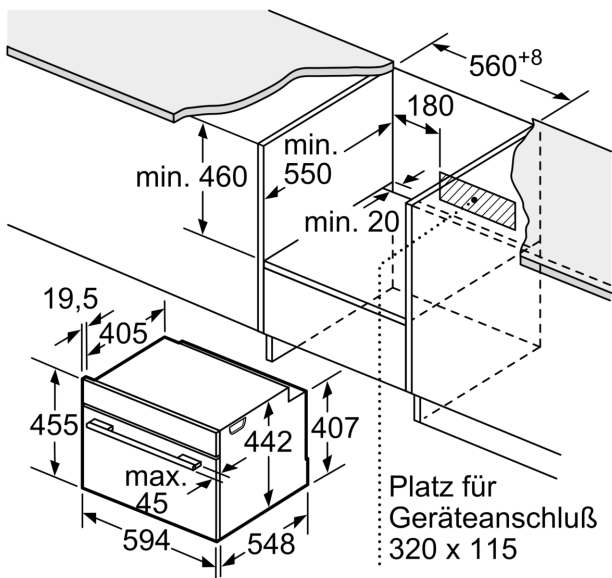

**iQ700, Einbau-Kompaktbackofen
mit Mikrowellenfunktion, 60 x 45
cm, Edelstahl
CM633GBS1**

Maße in mm