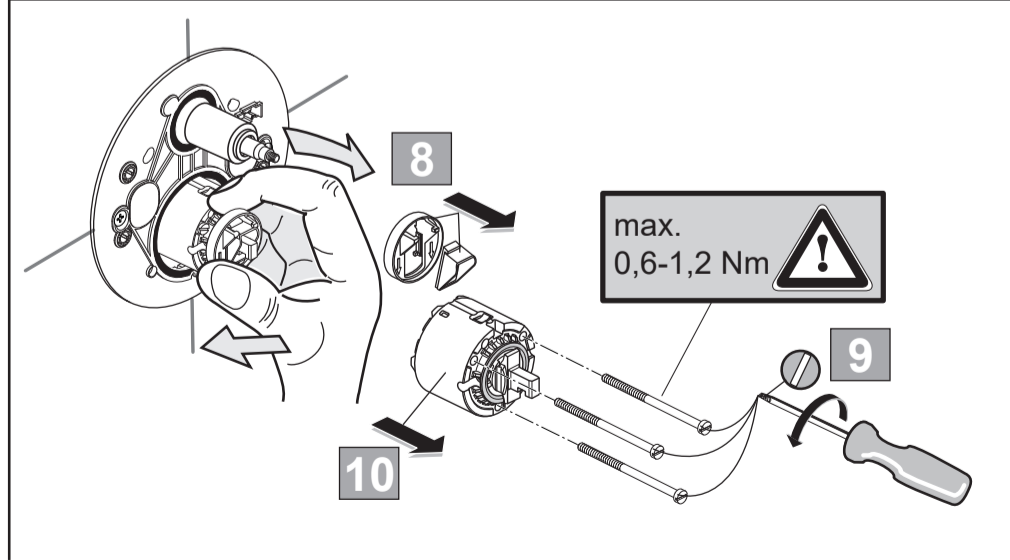

Spare Parts / Ersatzteile / Pièces de recharge / Pezzi di Ricambio / Piezas de requesto /
Parte de reposição / Reserveonderdelen / Reservdelar / Reservedeler / Varaosat /
Vraosat / Varahlutir / Αναλλακτικά / Yedek Parçalar / Náhradní díly / Náhradné diely /
Nadomestni deli / Резервни части / Запчасти / Części Zapasowe / Piese de schimb /
Rendelhető alkatrészek / Запасні частини / Reservni delovi / Резервни делови /
Резервни делови / Atsarginių dalių / Tellitavad varuosad / Rezervju daļu

XX = AA, GN, ...

A 7373 ..	
Pos.	Part No.
1	A 963 131 NU
2	A 963 132 NU
3	A 963 146 NU
4	A 960 890 NU
5	A 960 891 NU
6	A 960 706 NU
8	A 960 500 NU
9	A 861 441 XX
11	A 860 897 NU
12	A 861 442 XX
14	A 861 600 XX
15	A 960 704 NU
	A 962 476 NU
16	A 861 444 XX

A 7374 ..	
Pos.	Part No.
1	A 963 131 NU
2	A 963 132 NU
3	A 963 146 NU
4	A 960 890 NU
5	A 960 891 NU
6	A 960 706 NU
7	A 963 443 NU
8	A 960 500 NU
9	A 861 441 XX
10	A 860 902 XX
11	A 860 897 NU
12	A 861 445 XX
13	A 860 901 XX
14	A 861 600 XX
15	A 960 704 NU
	A 962 476 NU
16	A 861 444 XX

EXTRA

A 7624 .. A 7625 ..

0322 / A 869 033