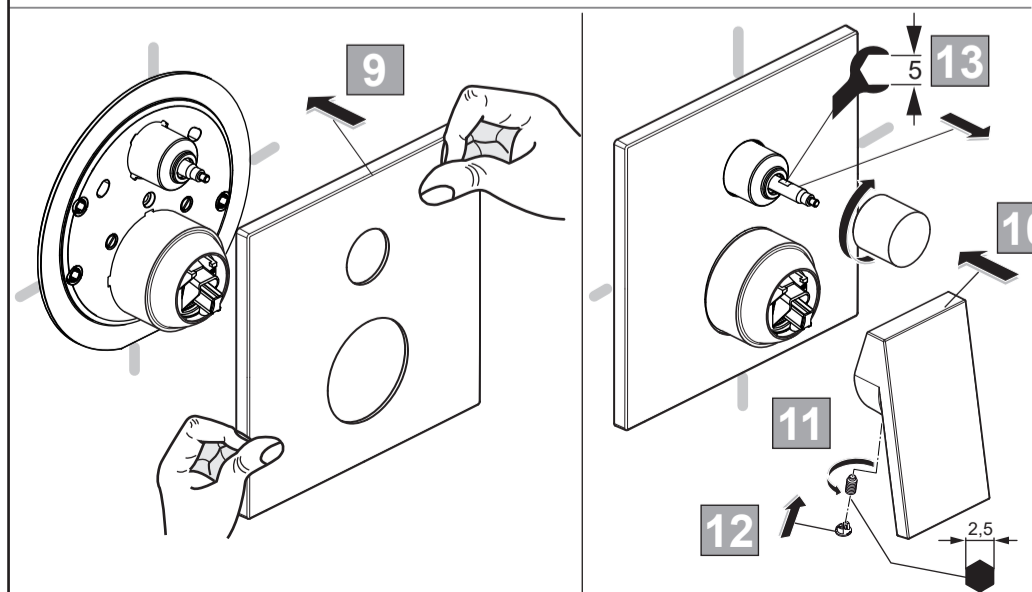

EXTRA

A 7624 .. A 7625 ..

0322 / A 869 033

A7624

A7625

Ideal Standard International NV
 Corporate Village - Gent Building
 Da Vincilaan 2
 1935 Zaventem
 Belgium

www.idealstandardinternational.com

Pressure 0,3 MPa 3 bar	Temperature °C	0	1	2	3	4	5	6	7	8	9
		50°C	16°C	49,5	49,5	48	46	42,5	41	37	33,5
65°C	16°C	65	65	63,5	60,5	57	53,5	49	44,5	39	34,5
81°C	16°C	81	81	78,5	73	69	63,5	56	49	42,5	36