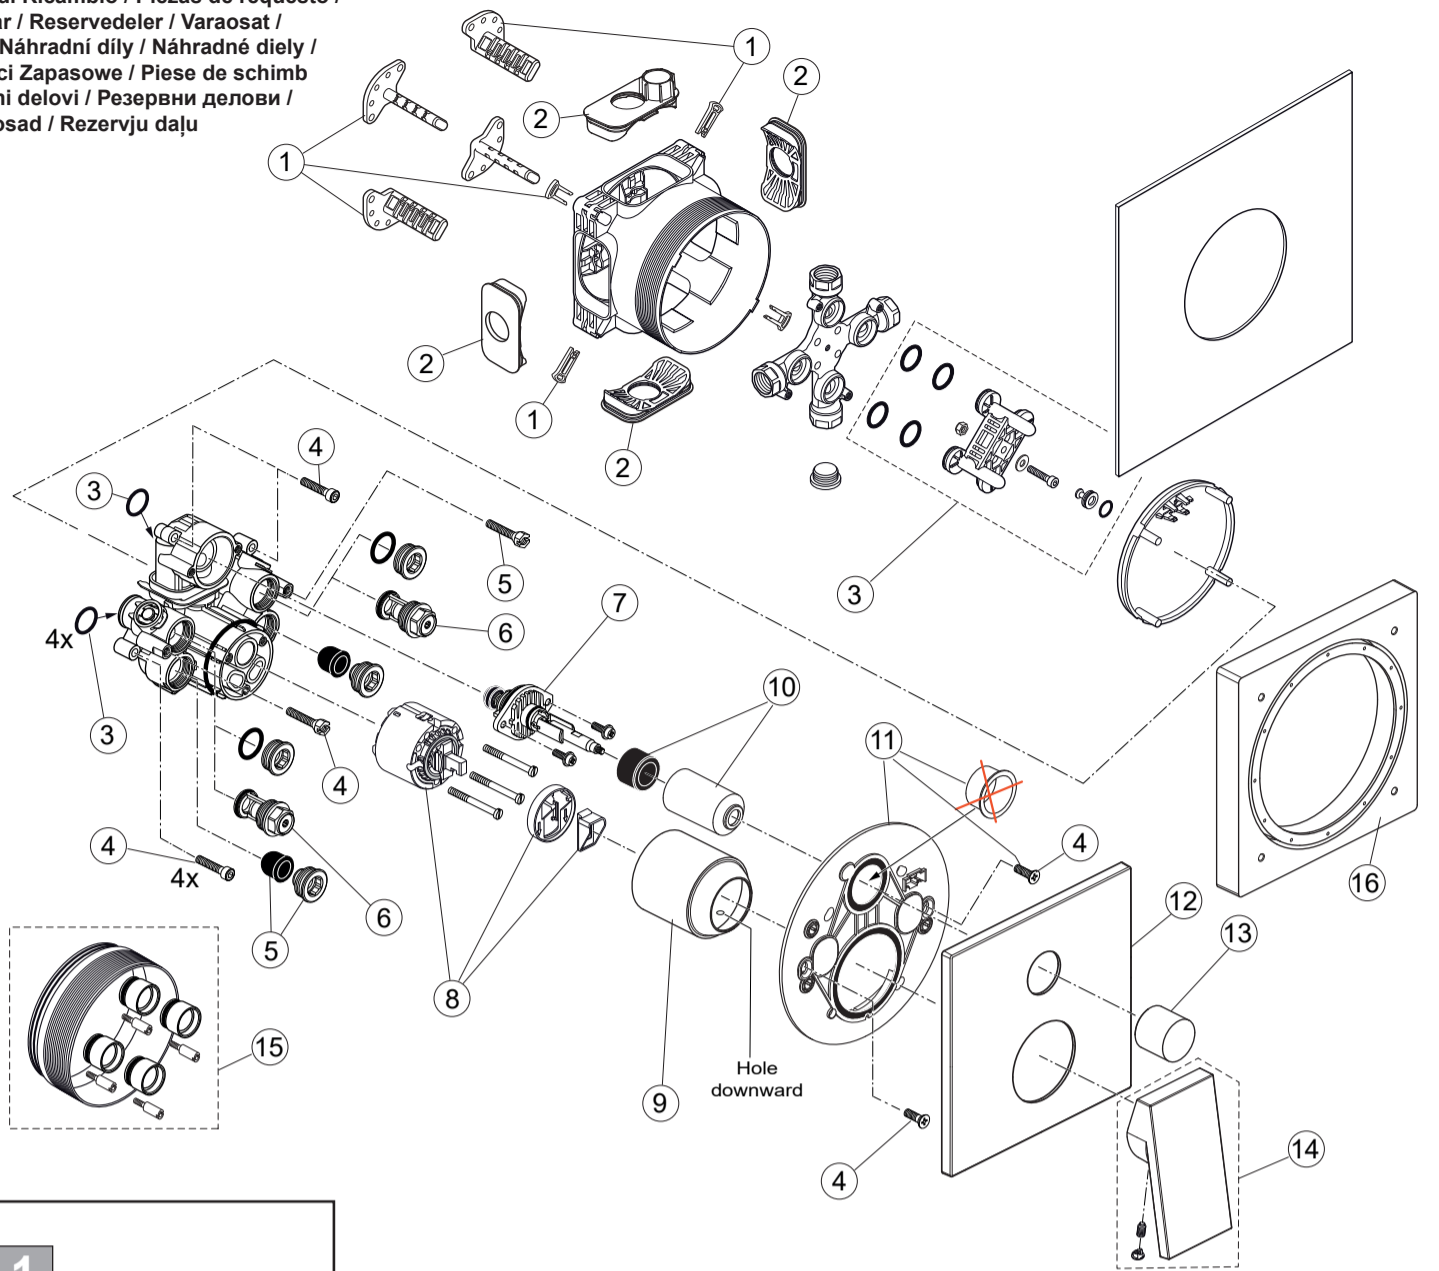

XX = AA, GN, ...

A 7373 ..	
Pos.	Part No.
1	A 963 131 NU
2	A 963 132 NU
3	A 963 146 NU
4	A 960 890 NU
5	A 960 891 NU
6	A 960 706 NU
8	A 960 500 NU
9	A 861 441 XX
11	A 860 897 NU
12	A 861 442 XX
14	A 861 600 XX
15	A 960 704 NU
	A 962 476 NU
16	A 861 444 XX

A 7374 ..	
Pos.	Part No.
1	A 963 131 NU
2	A 963 132 NU
3	A 963 146 NU
4	A 960 890 NU
5	A 960 891 NU
6	A 960 706 NU
7	A 963 443 NU
8	A 960 500 NU
9	A 861 441 XX
10	A 860 902 XX
11	A 860 897 NU
12	A 861 445 XX
13	A 860 901 XX
14	A 861 600 XX
15	A 960 704 NU
	A 962 476 NU
16	A 861 444 XX

P	bar	MAX. 10	5	Q (3 bar)
0,5	1	MAX. 80	65	l/min
T	°C	40	23	