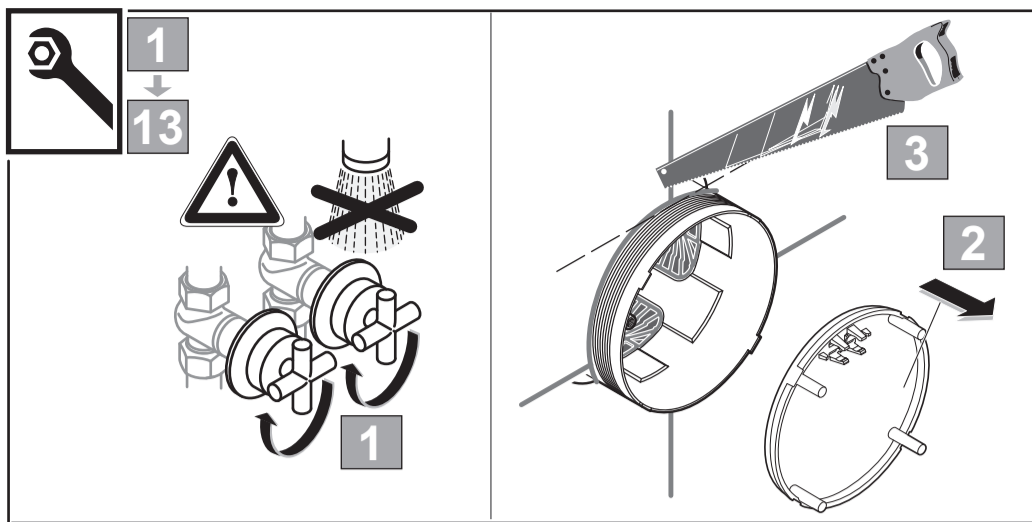

EXTRA

A 7624 .. A 7625 ..

0322 / A 869 033

A7624

A7625

Ideal Standard International NV
 Corporate Village - Gent Building
 Da Vincilaan 2
 1935 Zaventem
 Belgium

www.idealstandardinternational.com

Pressure 0,3 MPa 3 bar	Temperature °C	0	1	2	3	4	5	6	7	8	9
		50°C	16°C	49,5	49,5	48	46	42,5	41	37	33,5
65°C	16°C	65	65	63,5	60,5	57	53,5	49	44,5	39	34,5
81°C	16°C	81	81	78,5	73	69	63,5	56	49	42,5	36