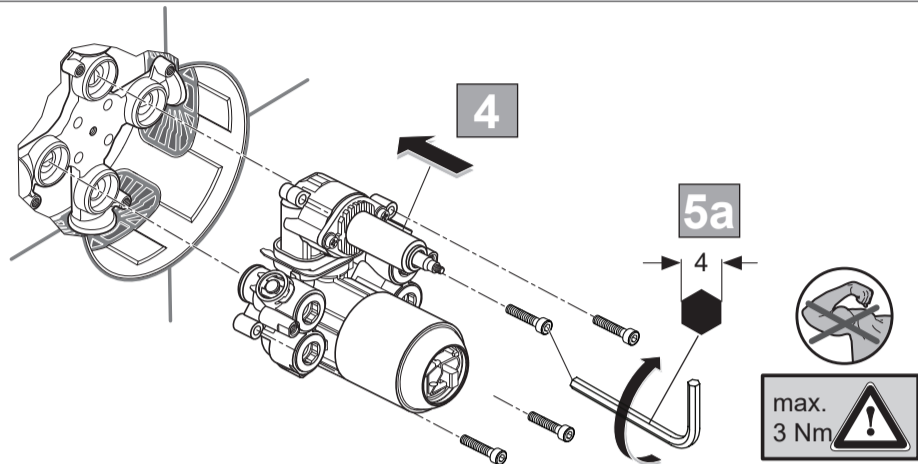

EXTRA

A 7624 .. A 7625 ..

0322 / A 869 033

A7624

A7625

Ideal Standard International NV
 Corporate Village - Gent Building
 Da Vincilaan 2
 1935 Zaventem
 Belgium

www.idealstandardinternational.com

Pressure 0,3 MPa 3 bar	Temperature °C	0	1	2	3	4	5	6	7	8	9
		50°C	16°C	49,5	49,5	48	46	42,5	41	37	33,5
65°C	16°C	65	65	63,5	60,5	57	53,5	49	44,5	39	34,5
81°C	16°C	81	81	78,5	73	69	63,5	56	49	42,5	36