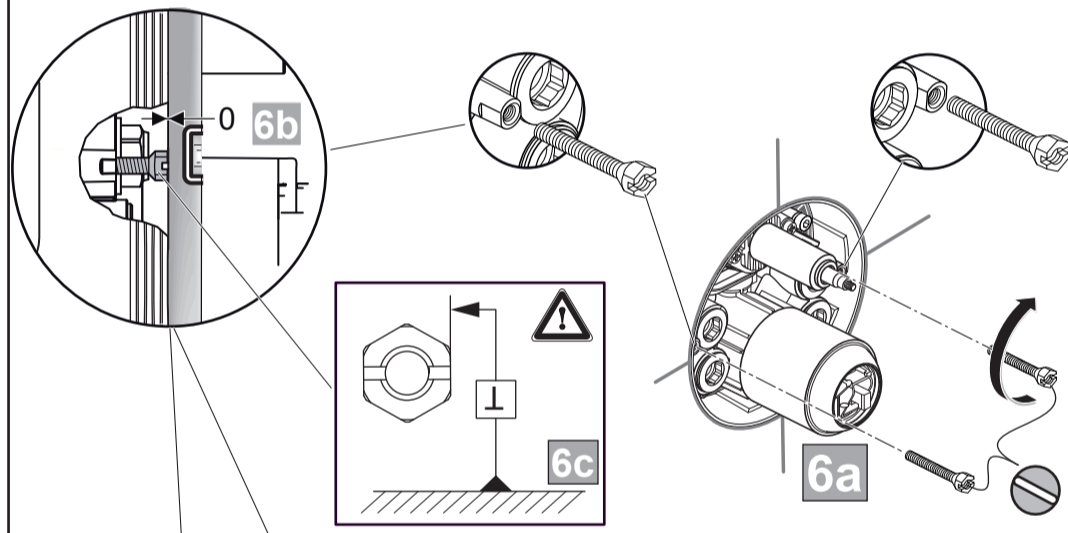

EXTRA

A 7624 .. A 7625 ..

0322 / A 869 033

A7624

A7625

Ideal Standard International NV
 Corporate Village - Gent Building
 Da Vincilaan 2
 1935 Zaventem
 Belgium

www.idealstandardinternational.com

Pressure 0,3 MPa 3 bar	Temperature °C	0	1	2	3	4	5	6	7	8	9
		50°C	16°C	49,5	49,5	48	46	42,5	41	37	33,5
65°C	16°C	65	65	63,5	60,5	57	53,5	49	44,5	39	34,5
81°C	16°C	81	81	78,5	73	69	63,5	56	49	42,5	36