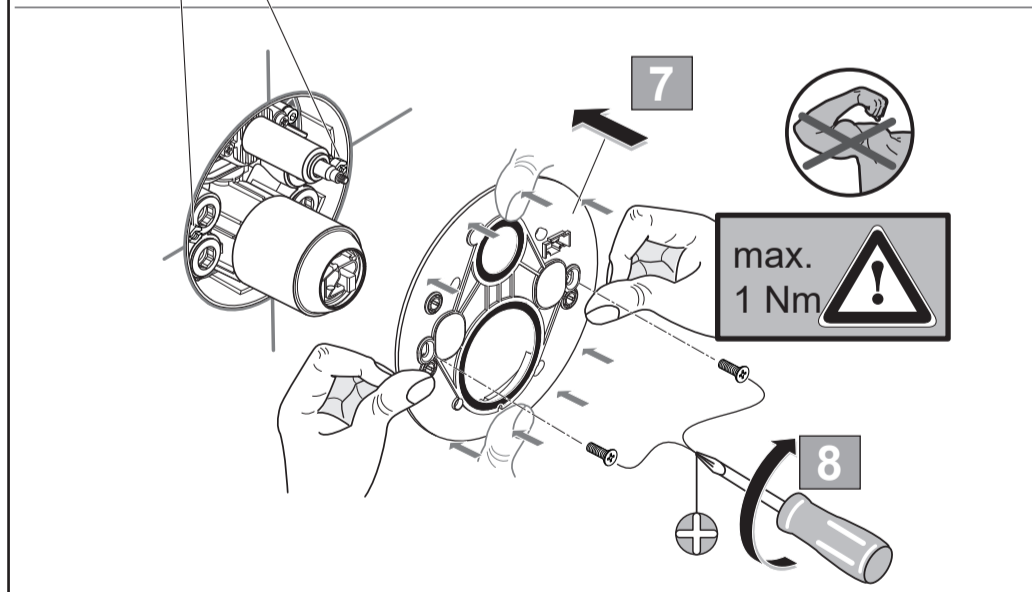

EXTRA

A 7624 .. A 7625 ..

0322 / A 869 033

A7624

A7625

Ideal Standard International NV
 Corporate Village - Gent Building
 Da Vincilaan 2
 1935 Zaventem
 Belgium

www.idealstandardinternational.com

Pressure 0,3 MPa 3 bar	Temperature °C	0	1	2	3	4	5	6	7	8	9
		50°C	16°C	49,5	49,5	48	46	42,5	41	37	33,5
65°C	16°C	65	65	63,5	60,5	57	53,5	49	44,5	39	34,5
81°C	16°C	81	81	78,5	73	69	63,5	56	49	42,5	36