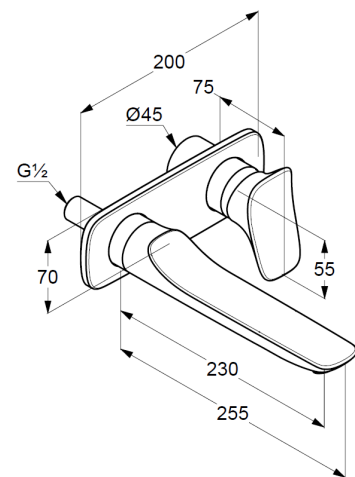

Unterputz-Waschtisch-Wand-Einhandmischer

Artikel- Nr.: 532450575

Waschtisch-Wand-Armatur

Unterputz-Waschtisch-Armatur

Feinbau-Set ohne Unterputz-Rohbau-Set

für Unterputzkörper KLUDI Art. Nr. 38243

vertikale Wandmontage

geschlossener Hebel, Metall

Strahlregler verstellbar M24 PCA

Durchflussmenge bei 3 bar 4,5 l/min.

Produktabbildung/ Product picture

Maßzeichnung/ Dimensional drawing

Durchfluss/ Flow rate