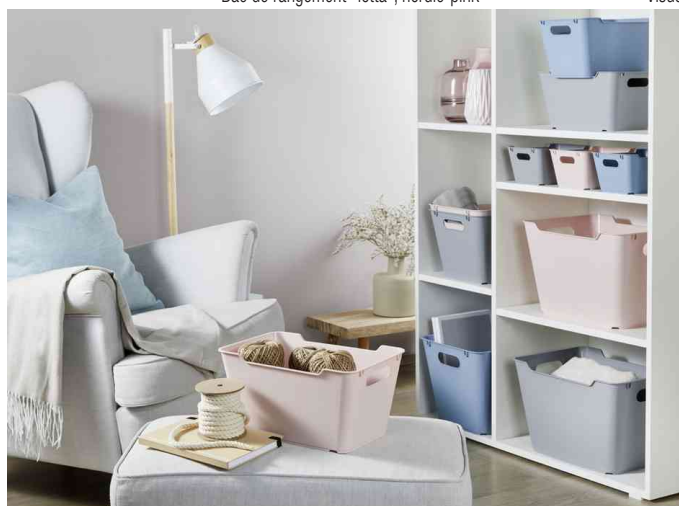

### Bac de rangement "lotta", 12 litres

- bac de rangement Lifestyle décoratif pour un rangement clair de petits accessoires
- utilisation polyvalente dans des cuisines, salles de bains, chez soi ou au bureau
- conservation pratique : s'emboîte pour un gain de place, s'empile
- avec sécurité antidérapante intégrée
- 2 poignées pratiques sur les côtés pour un transport simple et confortable
- design élégant : surface résistante aux rayures structurée et moderne, dans une couleur discrète
- bords arrondis sans arêtes coupantes
- plastique solide de grande qualité (PP), sans BPA ni plastifiants

#### Exemple d'utilisation

- pour l'organisation et le rangement de petits objets dans la maison comme par exemple CD / DVD, livres, magazines

Bac de rangement "lotta", gris

Bac de rangement "lotta", mint

Bac de rangement "lotta", nordic-blue

Bac de rangement "lotta", nordic-grey

Bac de rangement "lotta", nordic-pink

Visuel de référence : présente le produit en utilisation

Visuel de référence : présente le produit en utilisation

Produit	Modèle	Dimensions	Couleur	Conditionné	Numéro de fabricant	Code
Bac de rangement "lotta"	12,0 litres	(l)355 x (P)235 x (H)200 mm	gris		1091213400000	6440412
		(l)355 x (P)235 x (H)200 mm	nordic-blue		1091268000000	6440946
	12,0 litres	(l)355 x (P)235 x (H)200 mm	nordic-grey		1091213000000	6440944
		(l)355 x (P)235 x (H)200 mm	nordic-pink		1091258100000	6440945