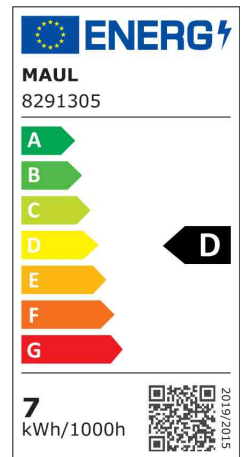

MAUL

LED-Tischleuchte MAULstudy, rot

LED-Tischleuchte MAULstudy, silber

LED-Tischleuchte MAULstudy, weiß

Produit	Modèle	Couleur	Puissance	Température de couleur	Tension éclairage	Classe énergétique	Numéro de fabricant	Code	
LED-Tischleuchte MAULstudy	Standfuß	rot	6,4 Watt	3000 K	220-240 V	D	8201025	62010372	
		silber	6,4 Watt	3000 K	220-240 V	D	8201095	62010373	
	Standfuß	weiß	6,4 Watt	3000 K	220-240 V	D	8201002	62010371	
Zubehör: Passendes Ersatzleuchtmittel								062582	63002140