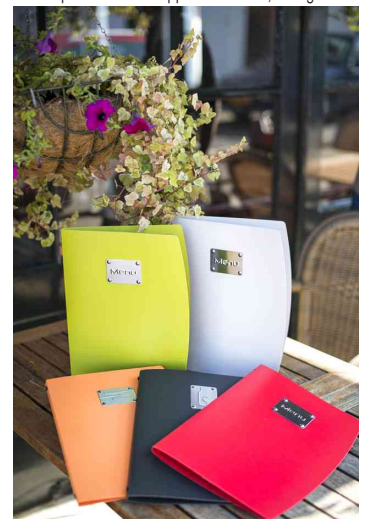

## Speisekarten-Mappe RIO MENU, DIN A4

- biegsame Menükarte aus Kunststoff
- Vorderseite mit geprägtem Schriftzug MENU auf Edelstahlplatte veredelt
- einfach sauber zu halten
- mit elastischem Innenband zum Hinzufügen von Hüllen
- inkl. 1 doppelseitigen, transparenten Schutzhülle für 4 DIN A4 Seiten
- erweiterbar auf bis zu 10 Doppelhüllen

- **Zubehör: Doppelhüllen:** transparent und doppelseitig

Speisekarten-Mappe RIO MENU, blau

Speisekarten-Mappe RIO MENU, grün

Speisekarten-Mappe RIO MENU, lila

Speisekarten-Mappe RIO MENU, orange

Speisekarten-Mappe RIO MENU, rot

Speisekarten-Mappe RIO MENU, schwarz

Speisekarten-Mappe RIO MENU, weiß

Symbolbild: zeigt das Produkt in Anwendung

Produkt	Ausführung	Format	Farbe	VE	Hersteller-Nummer	Bestell-Nummer
Speisekarten-Mappe RIO MENU	Kunststoff	A4	blau		MC-RCA4-BU	70020508
		A4	grün		MC-RCA4-GR	70020153
	Kunststoff	A4	lila		MC-RCA4-VT	70020514
		A4	orange		MC-RCA4-OR	70020511
	Kunststoff	A4	rot		MC-RCA4-RD	70020154
		A4	schwarz		MC-RCA4-BL	70020151
Zubehör: Doppelhülle	Kunststoff	A4	weiß		MC-RCA4-WT	70020155
	Kunststoff	A4	transparent	10 Stück	MC-TIA4	70020138