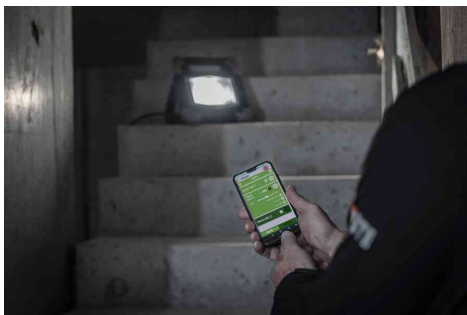

Symbolbild: zeigt das Produkt in Anwendung