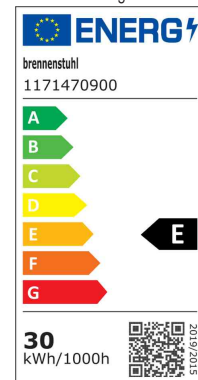

Mobiler LED-Strahler TORAN 3050, IP55

- **Lichtquelle:** Dieses Produkt enthält eine Lichtquelle der Energieeffizienzklasse E
- die Leuchte enthält eingebaute LED-Lampen
- die Lampen können nicht in der Leuchte ausgetauscht werden
- smarter LED Arbeitsstrahler mit Lichtsteuerungs-App
- Schutzart IP55 - staub- und strahlwassergeschützt
- 30 Watt
- kann manuell über den Ein/Aus Schalter betrieben werden oder ganz bequem über die kostenfreie App
- mit superhellen OSRAM LEDs und 5 m ölbeständigem Kabel
- stufenlose Dimm-Funktion 10% bis 100%
- kostenfreie App erhältlich im App Store und Google Play Store
- Bluetooth Verbindung zum Smartphone und App zum Steuern der Lichtfunktionen:
Leuchtstärke, Gruppierung von bis zu 5 Strahlern, Timer
- Kunststoffgehäuse
- leicht zu transportieren, mit Tragegriff
- ausklappbarer Haltebügel
- Ein/Aus- und Bluetooth-Schalter
- Lichtstrom: 3400 lm
- Farbtemperatur: 5000 K
- Kabelqualität: H07RN-F 2X1,0
- Nenneingangsspannung: 230 V
- Max. Nenneingangsspannung: 240 V
- Schutzklasse II
- Schlagfestigkeit: IK 07
- Schutzkontaktstecker
- Maße: (B)276 x (T)276 x (H)221 mm

Mobiler LED-Strahler TORAN, IP55, Seitenansicht

Energieeffizienzklasse: E

Symbolbild: zeigt das Produkt in Anwendung

Symbolbild: zeigt das Produkt in Anwendung

Produkt	Farbe	Leistung	Ersatz für	Lichtstrom	Farbwiedergabe	Lichtfarbe	Verbrauch	EEK	Hersteller-Nummer	Bestell-Nummer
Mobiler Bluetooth LED-Strahler TORAN 3050 MB	schwarz / grau	30 Watt		3.400 lm		5.000 K		E	1171470900	11272017