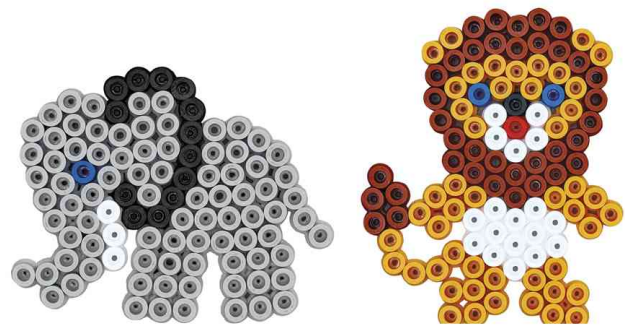

## Bügelperlen maxi + Stiftplatten "Löwe, kleiner Elefant", in Box

- Durchmesser Bügelperle maxi: 10,0 mm
- nicht für Kinder unter 3 Jahren geeignet!
- inkl. 2 transparente Stiftplatten Löwe und kleiner Elefant, Motiv-Vorlage, Anleitung und Bügelpapier in verschließbarer Kunststoffbox
- Abgabe nur in ganzen VE's

### Anwendungsbeispiele:

- als dekorativer Wand- oder Fensterschmuck
- die fertigen Motive können mit den Stützen aufgestellt und zum Spielen verwendet werden
- als spielerische Übung der Feinmotorik
- Bead Therapie: zur Förderung der Kreativität und Konzentration

### Warnhinweise:

Für Verbraucher gemäß EU-Spielzeug-Richtlinie (2009/48/EG):

**ACHTUNG!** Nicht geeignet für Kinder unter 36 Monaten, wegen verschluckbarer Kleinteile.

Bügelperlen maxi + Stiftplatten "Löwe, kleiner Elefant", in Box