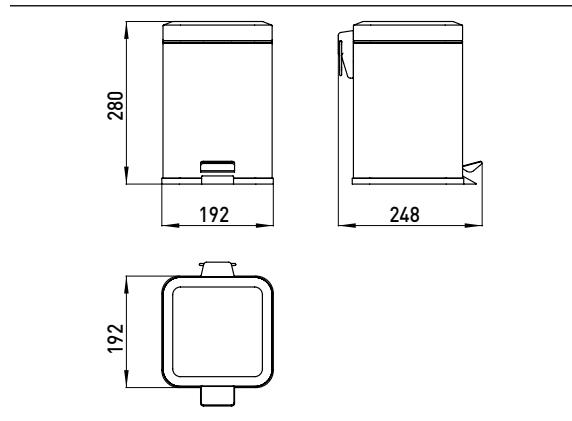

PRODUKTINFORMATION

Abfallbehälter mit Deckel, eckig, Standmodell, 5 l edelstahl

Art.-Nr.3553 000 05